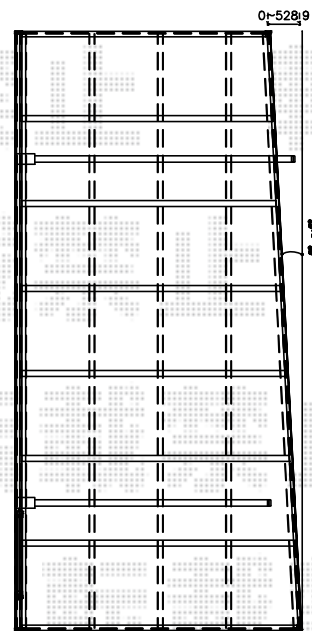

カーポート 施工概略図

YKK AP エフルージュグラン 積雪~20cm対応
 幅= 2,423mm
 奥行= 5,052mm
 色: ブラウン
 屋根材: ポリカーボネート (トーマイマット)
 柱仕様: ハイルフ柱仕様 (有効高 約2,350mm)

YKK AP エフルージュグラン 変形敷地対応セット (前枠斜め切詰)
 斜め切詰用前枠: 1セット
 色: ブラウン

<メーカー規定切り詰め 範囲>

※納まりはイメージです。