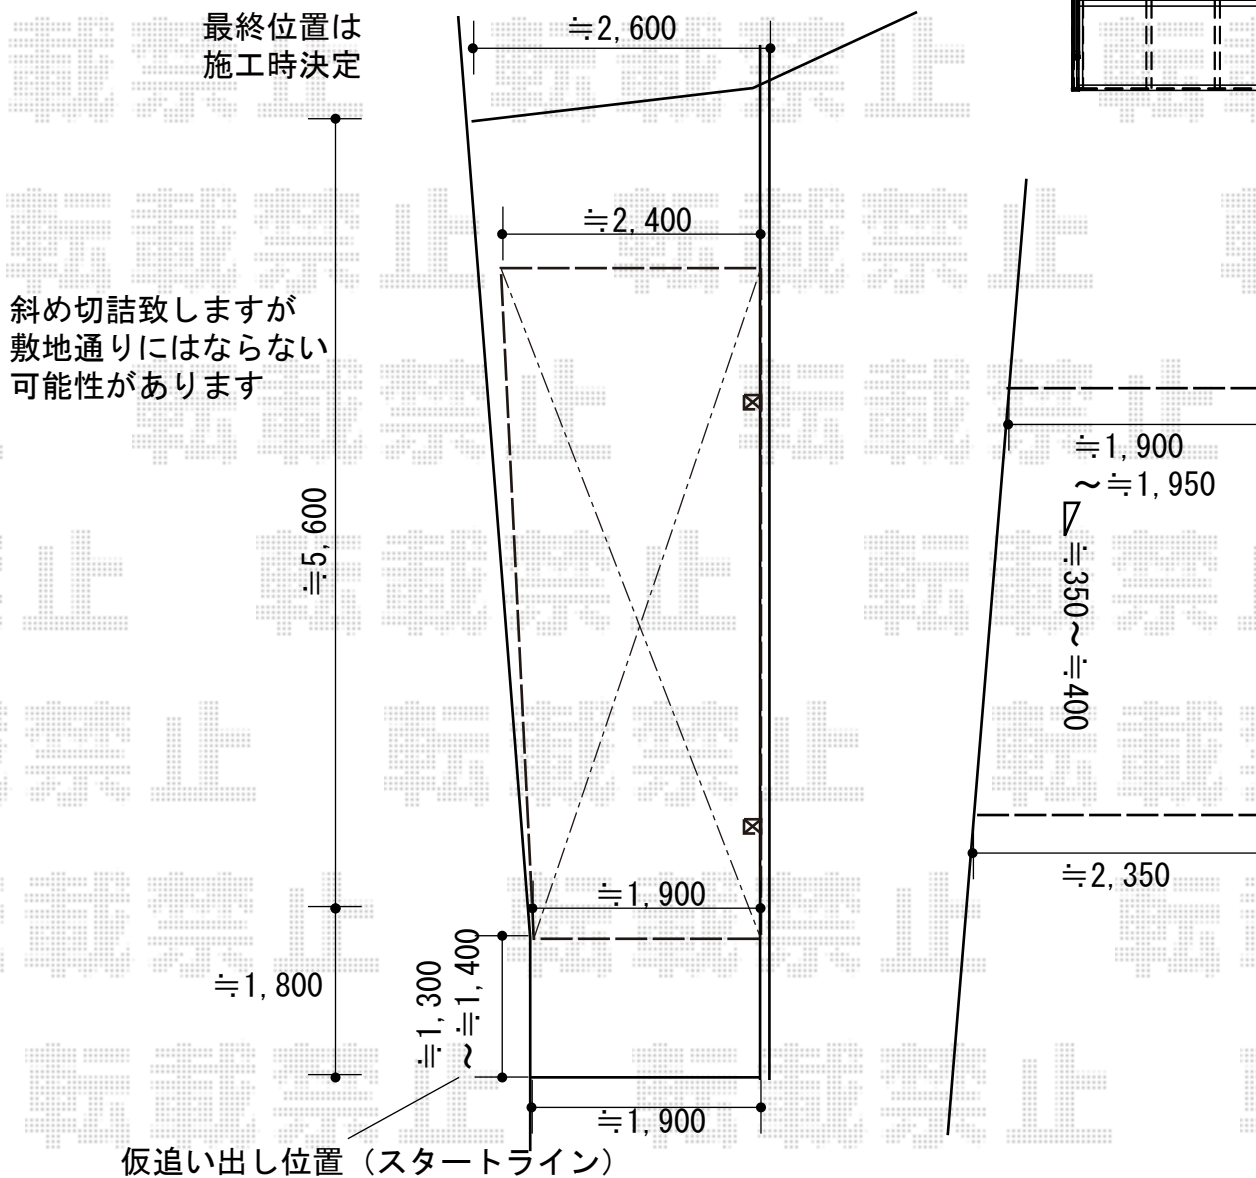

カーポート 施工概略図

YKK AP エフルージュグラン 積雪~20cm対応
 幅= 2,423mm
 奥行= 5,052mm
 色: ブラウン
 屋根材: ポリカーボネート (トーマイマット)
 柱仕様: ハイルフ柱仕様 (有効高 約2,350mm)

YKK AP エフルージュグラン 変形敷地対応セット (前枠斜め切詰)
 斜め切詰用前枠: 1セット
 色: ブラウン

<メーカー規定切り詰め 範囲>

※納まりはイメージです。

2019-1-573092

担当者

新西