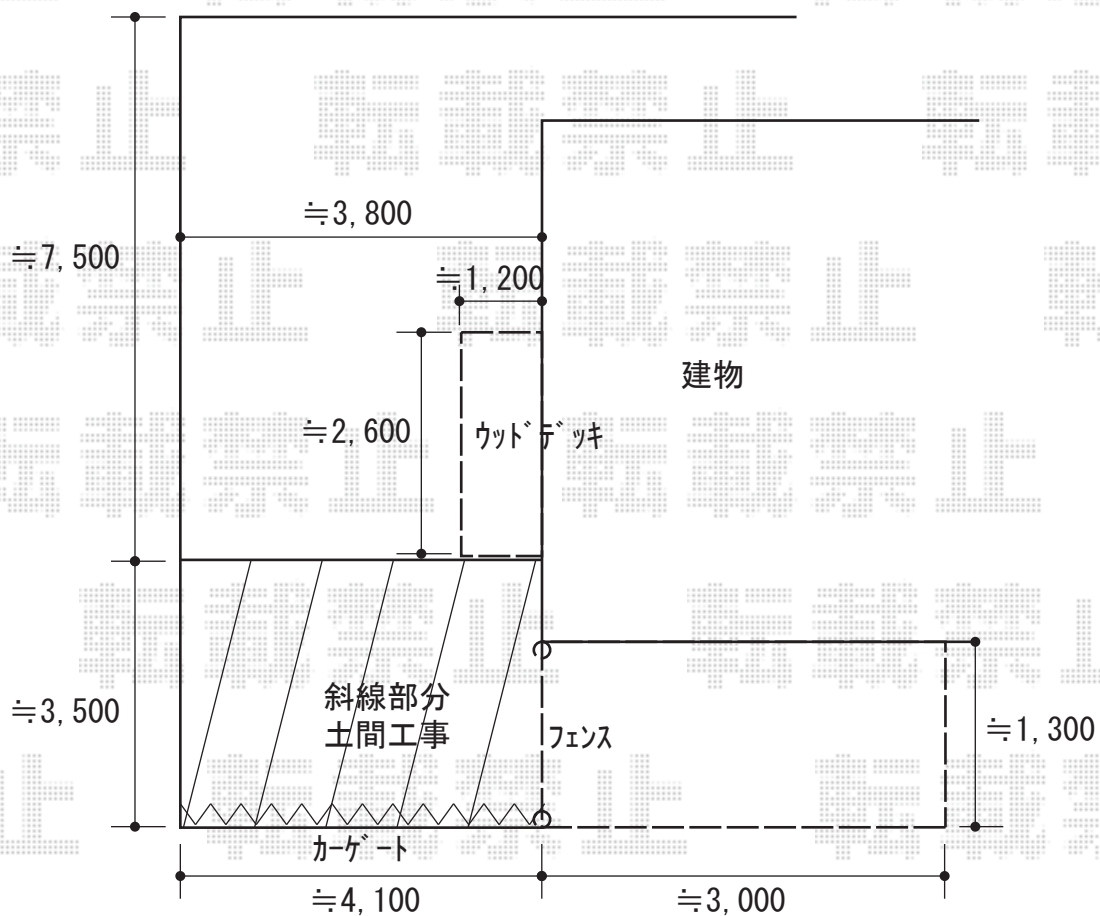

カーゲート+フェンス 施工概略図

Value Select 【1】トリップゲート
 ペットガード型 ノンレール 片開き 47S
 開口幅= 4,663mm
 全幅= 4,763mm
 たたみ幅= 888mm
 高さ= 1,200mm
 色：ステンカラー
 キャスター数：3箇所
 落棒数：2本

積水樹脂 【2】メッシュフェンス M0 間仕切柱
 本体1枚 (W×H) = H1200(2,000×1,170mm) × 1枚
 支柱：H1200 × 2本
 支柱金具(端末用) H1200 × 2セット
 保護キャップ：1セット
 色：ホワイト