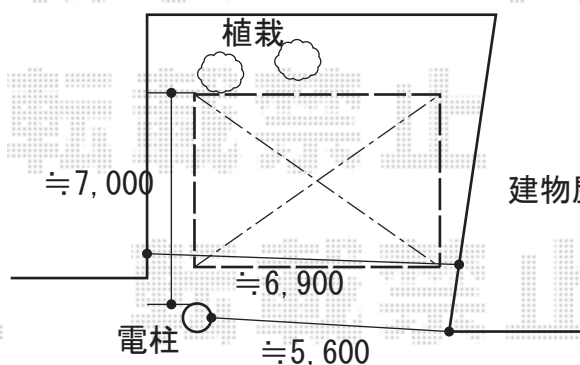

カーポート 施工概略図

YKK AP レイナツインポートグラン 積雪～20cm対応

幅= 5,983mm

奥行= 5,400mm

色：ブラウン

屋根材：ポリカーボネート（スモークブラウン）

柱仕様：標準柱仕様（有効高 約2,000mm）

※設置位置詳細は施工時にお打合せ願います