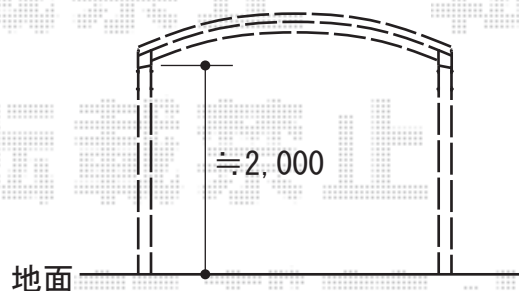

カーポート 施工概略図

YKK AP レイナツインポートグラン 積雪～20cm対応

幅= 5,983mm

奥行= 5,400mm

色：ブラウン

屋根材：ポリカーボネート（スモークブラウン）

柱仕様：標準柱仕様（有効高 約2,000mm）

※設置位置詳細は施工時にお打合せ願います