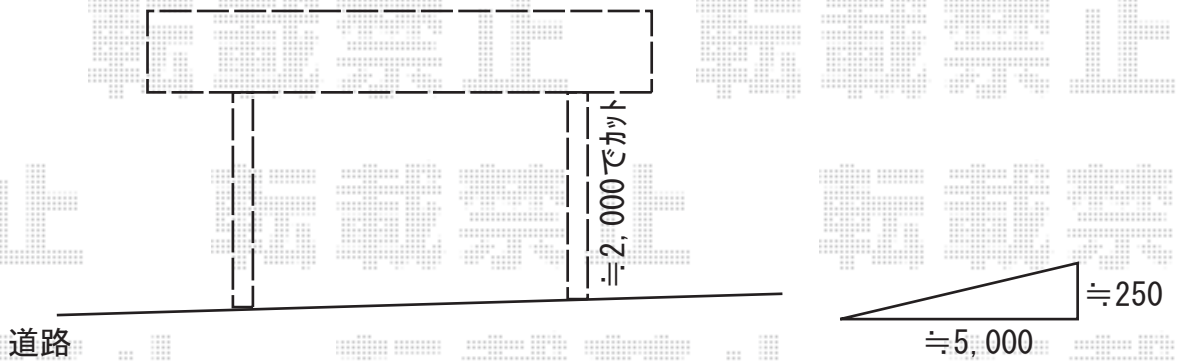

カーポート 施工概略図

YKK AP レイナポートグラン 積雪~20cm対応
幅= 2,700mm
奥行= 5,052mm
色： プラチナステン
屋根材： 熱線遮断ポリカーボネート（アースブルーマット調）
柱仕様： ハイルフ柱仕様（有効高 約2,350mm）

道路

2019-1-573178

担当者

伊野