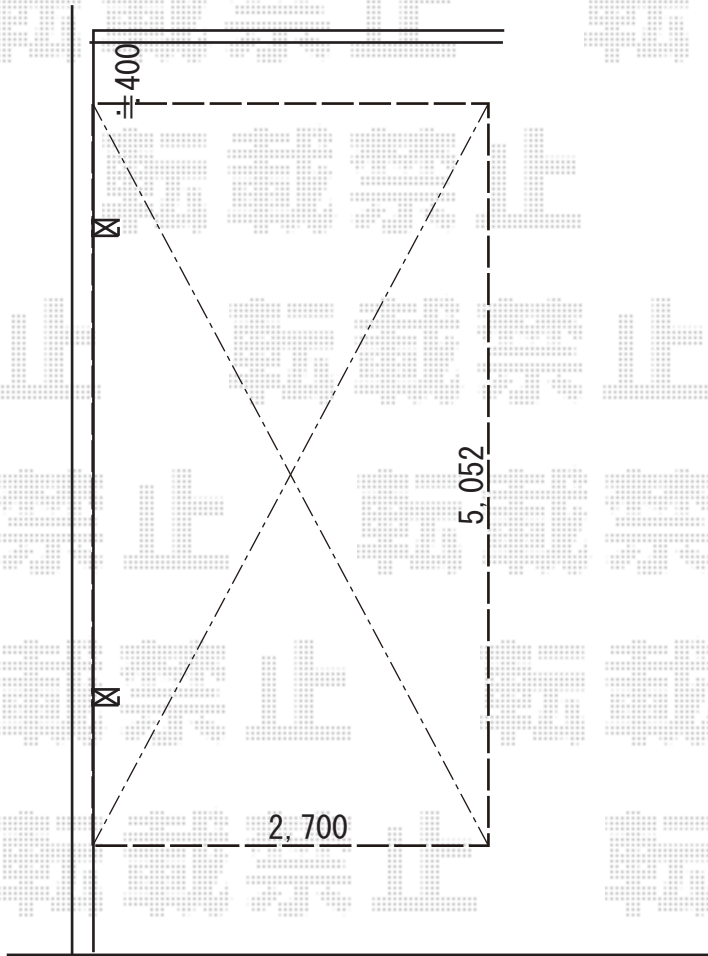

カーポート 施工概略図

YKK AP レイナポートグラン 積雪~20cm対応
幅= 2,700mm
奥行= 5,052mm
色： プラチナステン
屋根材： 熱線遮断ポリカーボネート（アースブルーマット調）
柱仕様： ハイルフ柱仕様（有効高 約2,350mm）

道路

2019-1-573178

担当者

伊野