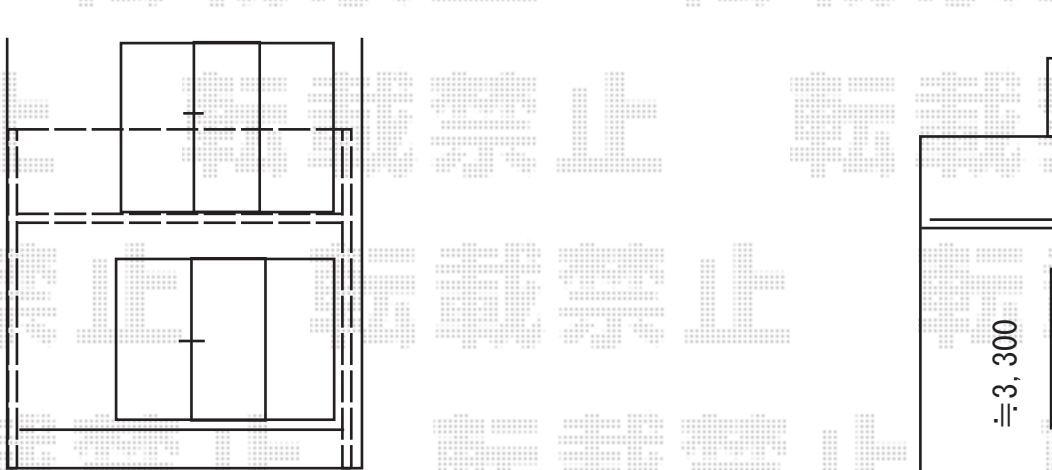

エクステリア工事 施工概略図

LIXIL(トステム) ビューステージHスタイル 縦太格子 単体 柱建て式  
間口= 関東間2.5間 (4,550mm)  
出幅= 6尺 (1,785mm)  
色: オータムブラウン  
床材: グレー (塩ビデッキボード)  
柱仕様: 柱建てタイプ  
追加部材: ロングコーチネジセット (20本入)

2019-1-573231

担当者

小林