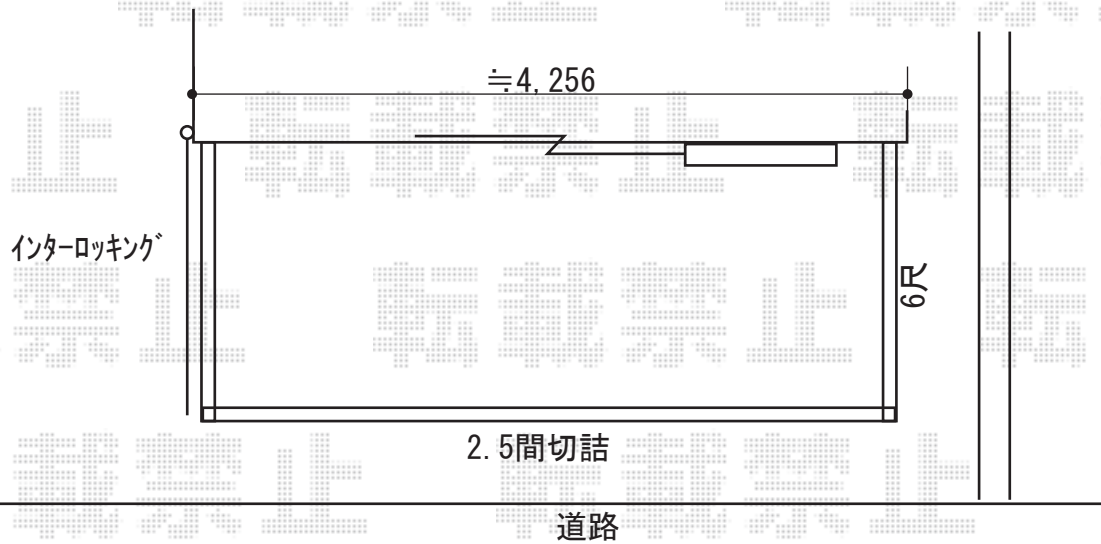

エクステリア工事 施工概略図

LIXIL(トステム) ビューステージHスタイル 縦太格子 単体 柱建て式  
間口= 関東間2.5間 (4,550mm)  
出幅= 6尺 (1,785mm)  
色: オータムブラウン  
床材: グレー (塩ビデッキボード)  
柱仕様: 柱建てタイプ  
追加部材: ロングコーチネジセット (20本入)

2019-1-573231

担当者

小林