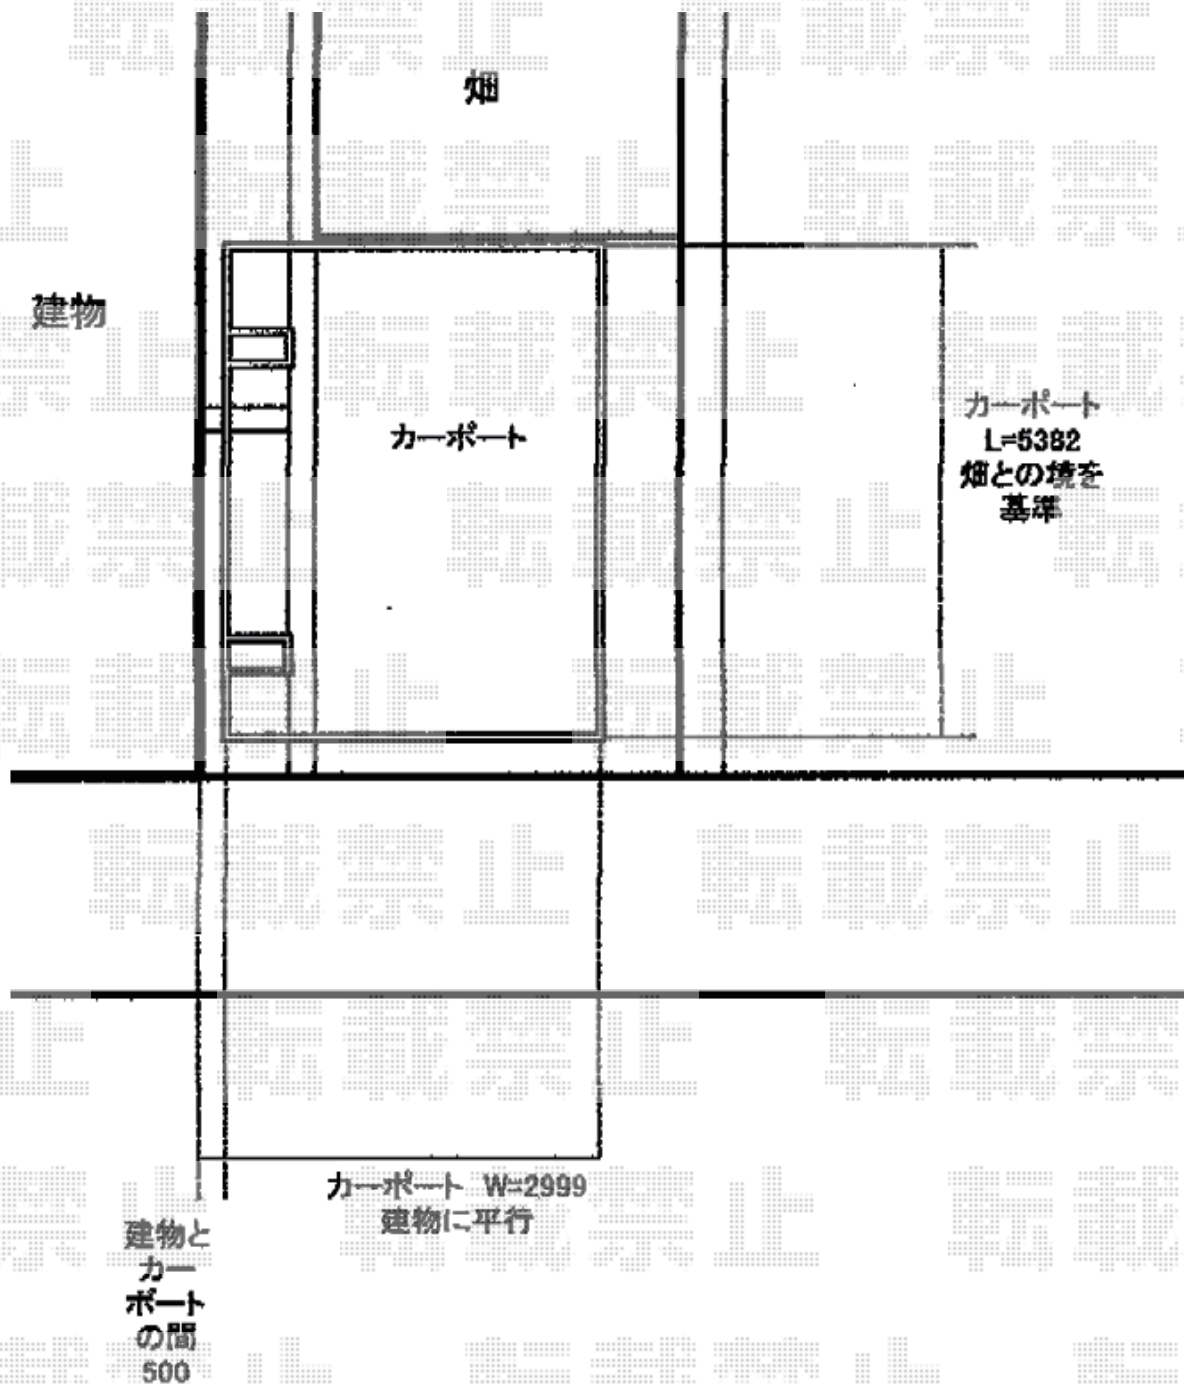

カーポート 施工概略図

LIXIL ネスカR (ラウンドスタイル) 積雪~20cm対応

幅= 2,999mm

奥行= 5,382mm

色 : 【仮】 オータムブラウン

屋根材 : 熱線吸収ポリカーボネート (クリアマットS・すりガラス調)

柱仕様 : 標準柱仕様 (有効高 約2,200mm)

2019-1-573234