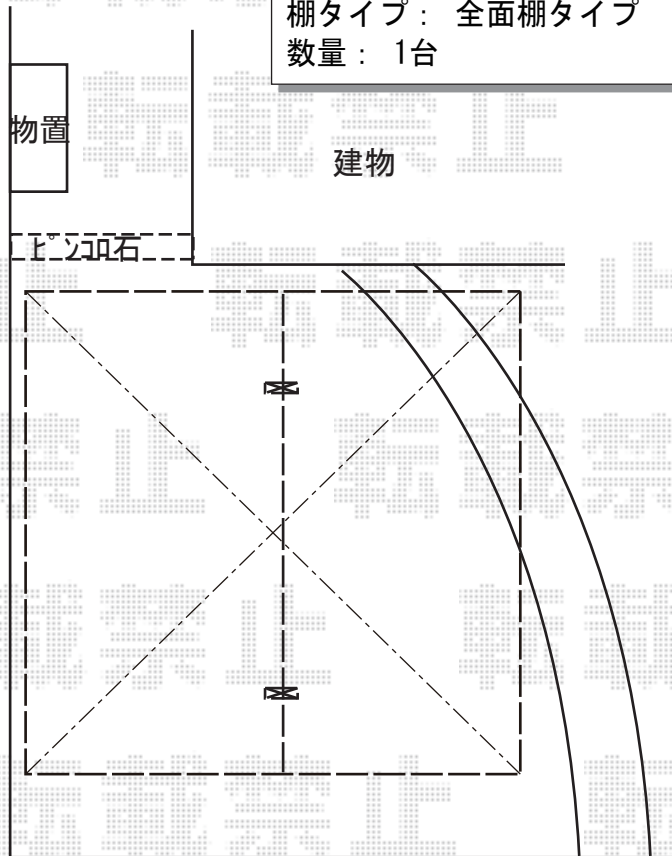

カーポート・物置 施工概略図

イイナバ物置 【ご提案】 シンプリー 一般型 1940×755×1903
間口= 1,940mm
奥行= 755mm
高さ= 1,903mm
色： プレミアムグレー
屋根タイプ： 標準型
耐荷重タイプ： 一般型
棚タイプ： 全面棚タイプ
数量： 1台

YKK AP エフルージュグラン Y合掌 積雪～20cm対応
幅= 5,467mm
奥行= 5,052mm
色： ピュアシルバー
屋根材： 熱線遮断ポリカーボネート(クリアマット)
柱仕様： ハイルフ柱仕様 (有効高 約2,350mm)