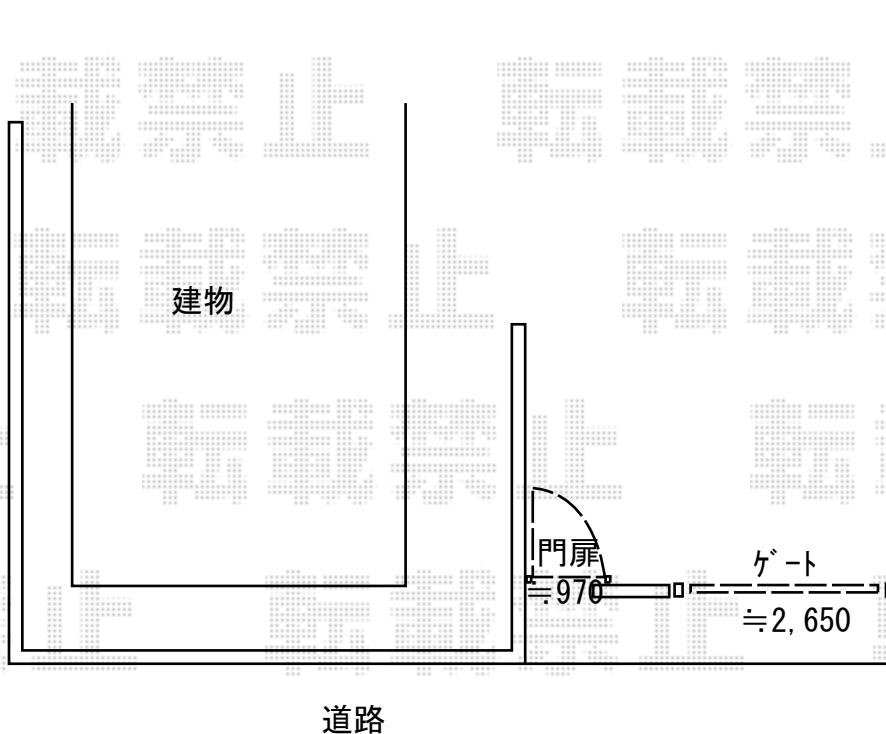

門扉+カーゲート 施工概略図

YKK AP シンプレオ門扉2型 縦格子 片開き 門柱使用
扉幅 = 800mm
扉高 = 1,200mm
色 : カームブラック
錠 : 打掛錠1型
開き : 内開き

Value Select トリップゲート RA型 ノンレール 片開き*27S*施錠機能なし
開口幅= 2,626mm
全幅= 2,726mm
たたみ幅= 299mm
高さ= 1,182mm
色 : ブラック
キャスター数 : 2箇所
落棒数 : 1本
吊元柱 : 外観左