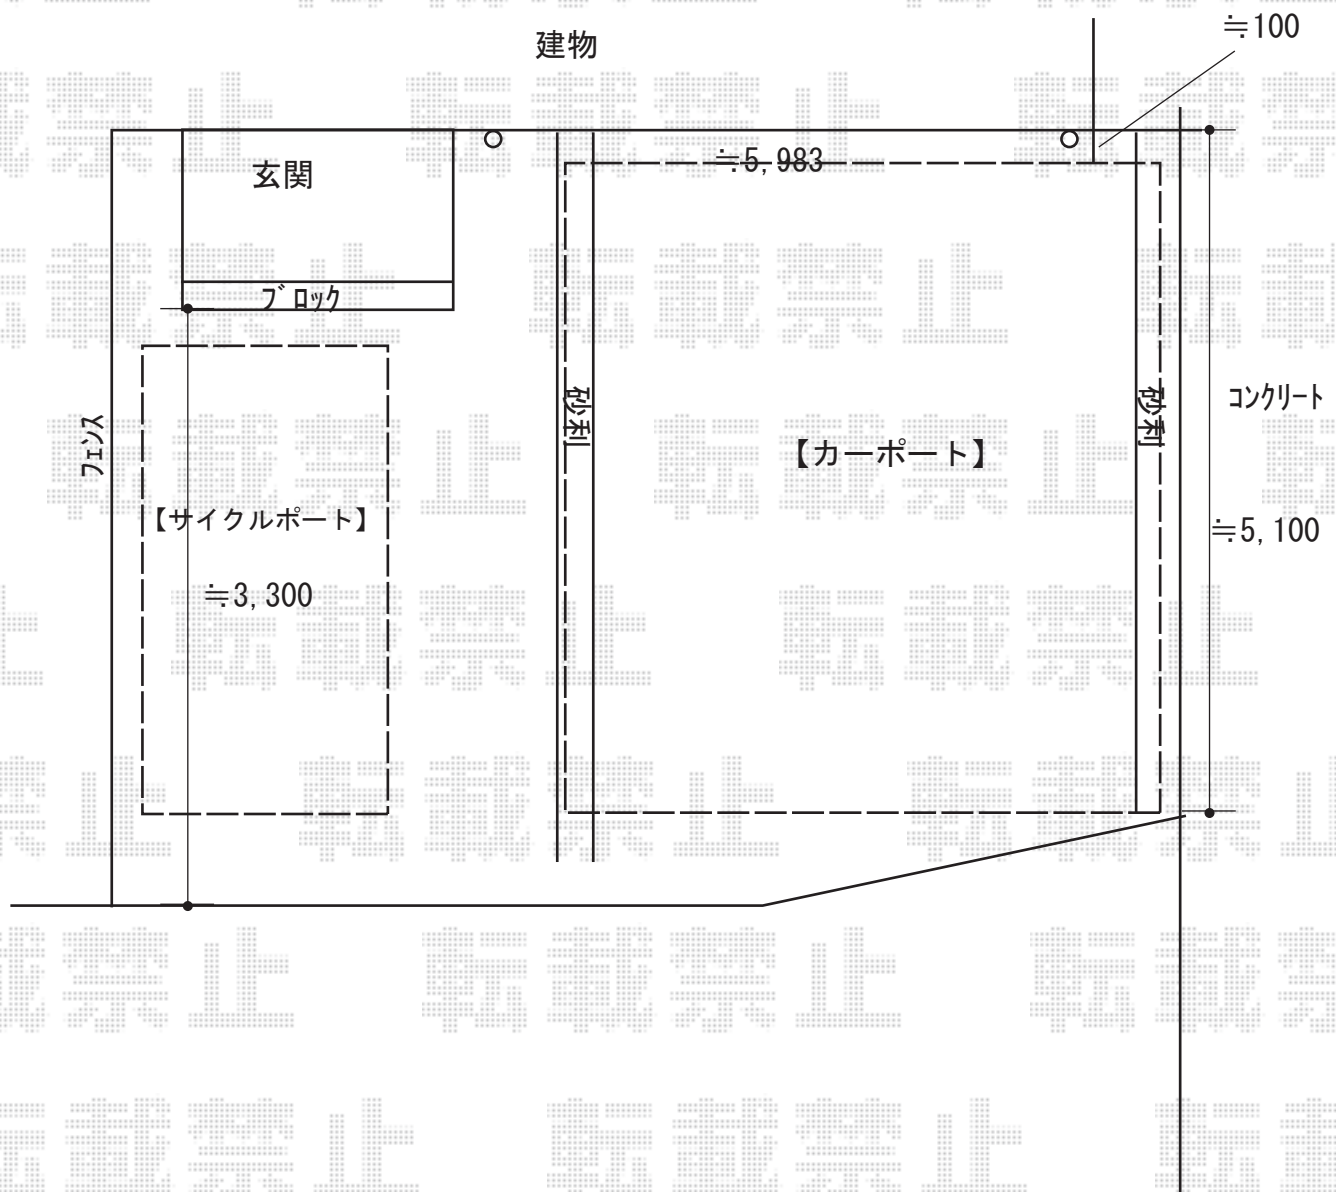

カーポート・サイクルポート 施工概略図

YKK AP レイナツインポートグラン 積雪～20cm対応

幅= 5,983mm

奥行= 5,052mm

色： プラチナステン

屋根材： 熱線遮断ポリカーボネート（アースブルーマット調）

柱仕様： ハイルフ柱仕様（有効高 約2,350mm）

YKK AP レイナポートグランミニ 積雪～20cm対応

幅= 2,100mm

奥行= 2,904mm(4台用)

色： プラチナステン

屋根材： 熱線遮断ポリカーボネート（アースブルーマット調）

柱仕様： 標準柱仕様（有効高 約1,814mm）

2019-1-573299

担当者

新西