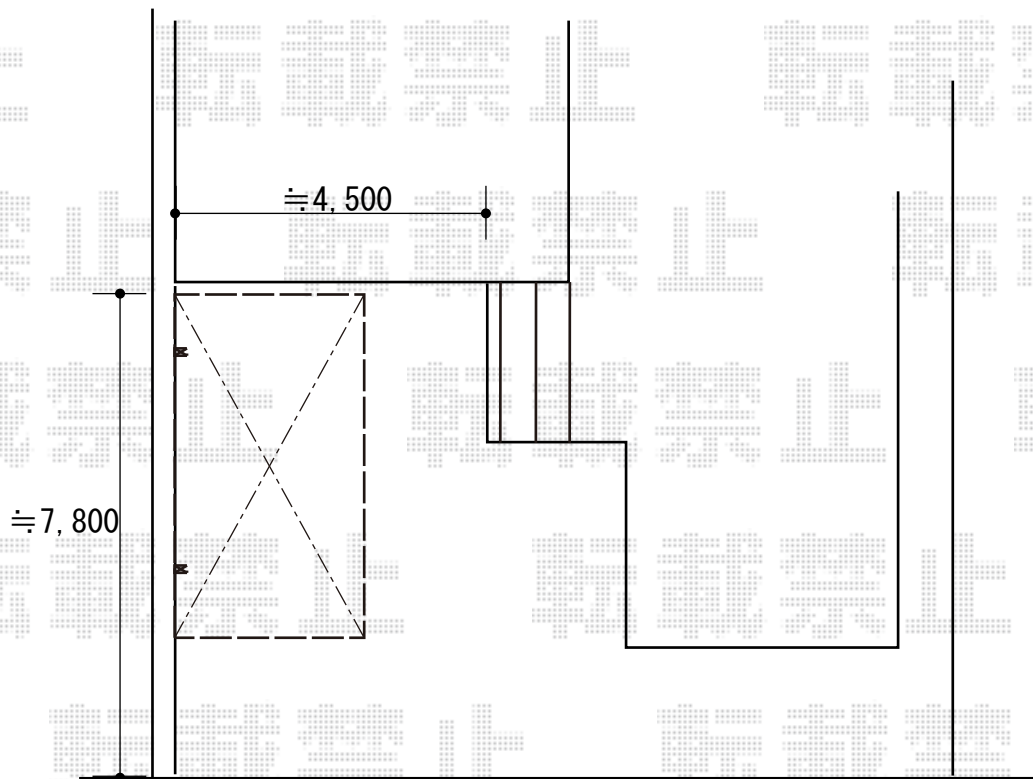

カーポート 施工概略図

YKK AP レイナポートグラン 積雪～20cm対応

幅= 3,000mm

奥行= 5,768mm

色： プラチナステン

屋根材： ポリカーボネート（アースブルー）

柱仕様： 標準柱仕様（有効高 約2,000mm）

YKK AP レイナポートグラン 屋根ふき材補強部品 1セット×1

色： カームブラック*1色のみ

2019-1-573308

担当者

木挽

エクスショップ

現場状況や作図制限により概略図の内容と多少の違いが生じることがございます。
施工時は、現場優先とさせて頂きたく思いますので、お立会い頂き、最終のご指示のほど、何卒、宜しくお願い致します。
全ての著作権はエクスショップに帰属します。当社とのお取引目的以外の使用・複製・転載は如何なる場合も禁止しております。