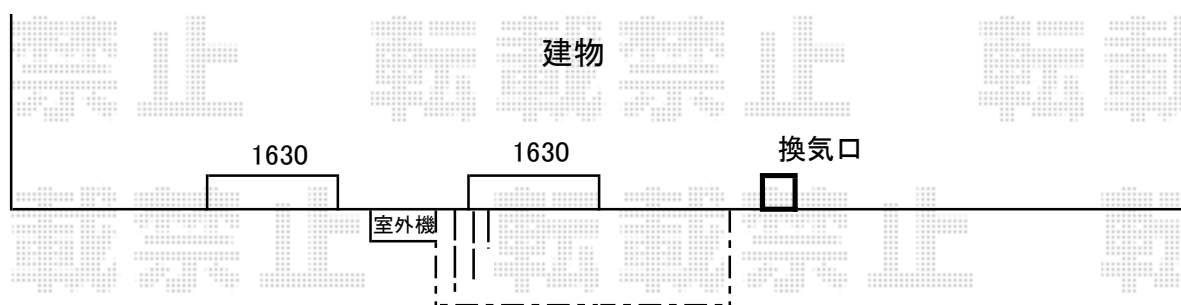

ウッドデッキ 施工概略図

YKK AP リウッドデッキ 200
間口= 2.0間(3,651mm)
出幅= 3尺(920mm)
色： ホワイトブラウン
床板： 縦貼り
幕板： 標準幕板
束柱： Tタイプ(400~550mm) (色： プラチナステン)

2019-1-573338

担当者

木挽