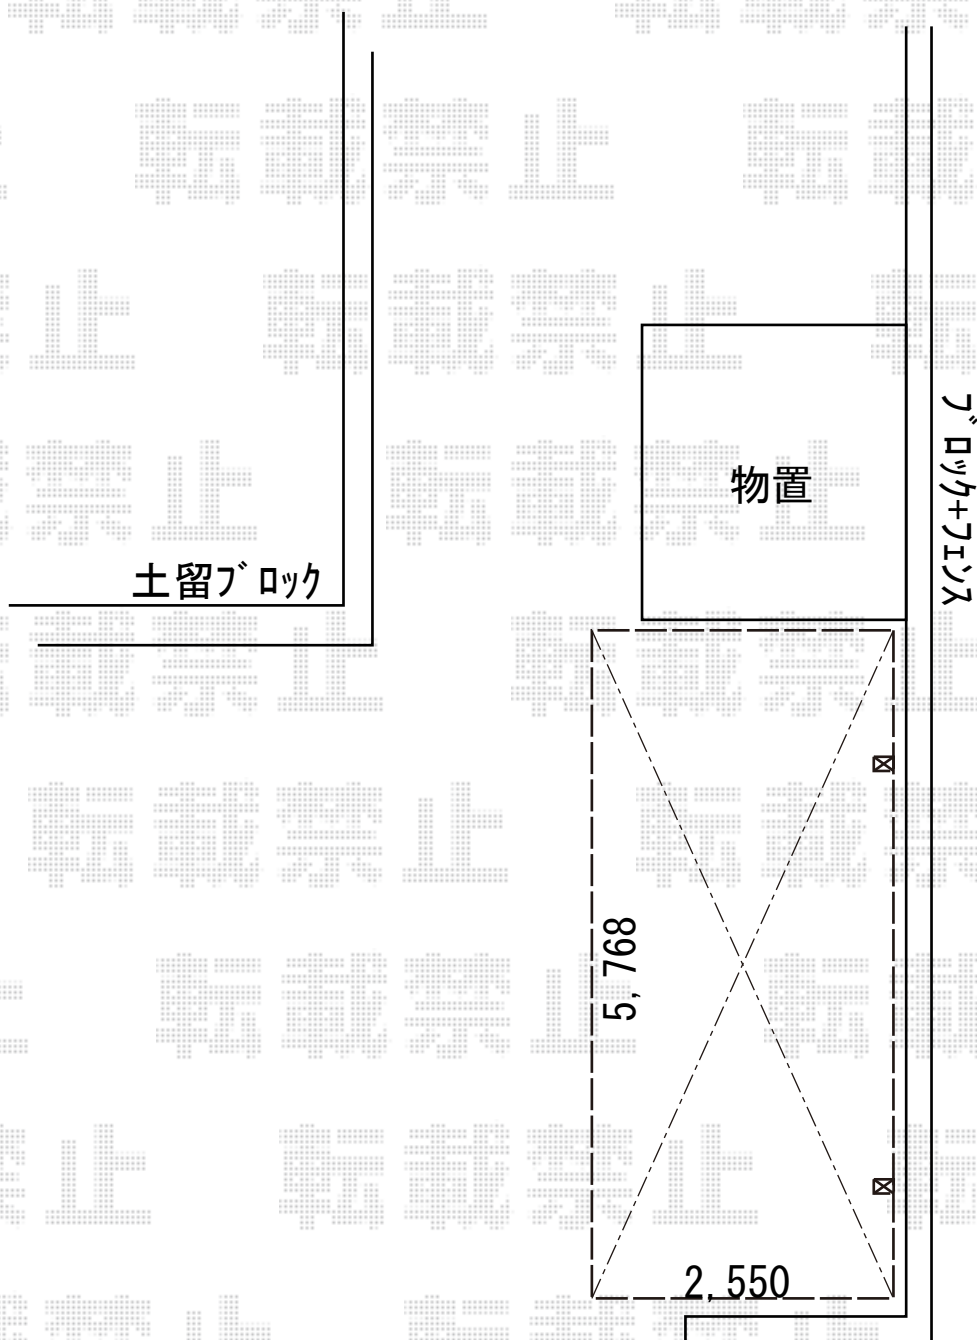

カーポート 施工概略図

YKK AP レイナポートグラン 積雪～20cm対応

幅= 2,550mm

奥行= 5,768mm

色： プラチナステン

屋根材： 熱線遮断ポリカーボネート(クリアマット)

柱仕様： ハイルーフ柱仕様 (有効高 約2,350mm)

YKK AP レイナポートグラン 着脱式サポート 標準・ハイルーフ兼用

色： プラチナステン

入り数： 2本入り×1セット

2019-1-573339

担当者

伊野