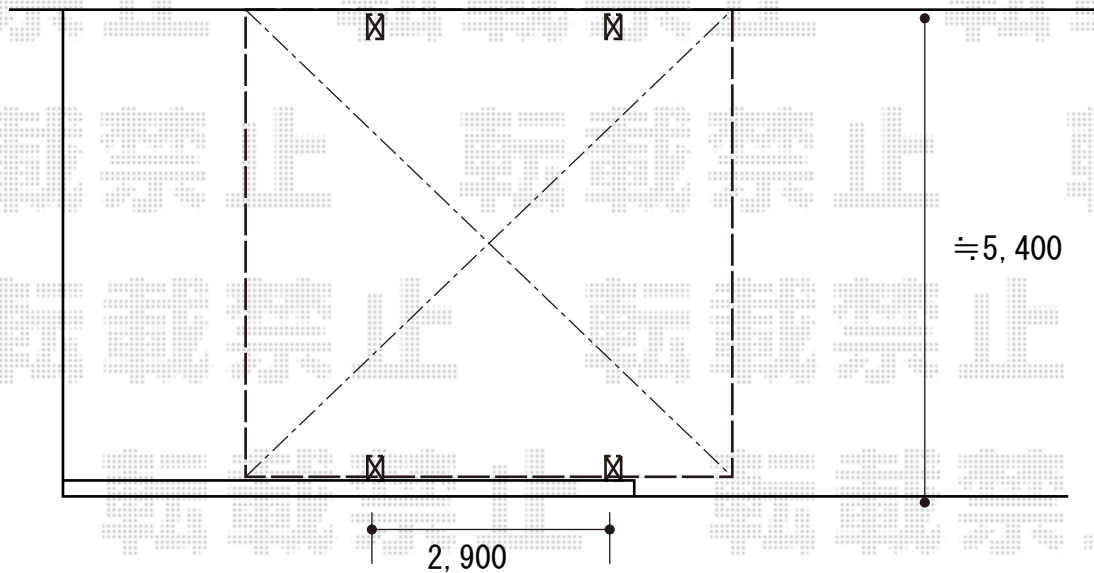

# カーポート 施工概略図

YKK AP レイナツインポートグラン 積雪~20cm対応  
幅= 5,392mm  
奥行= 5,052mm  
色: ブラウン  
屋根材: ポリカーボネート (アースブルー)  
柱仕様: ハイルフ柱仕様 (有効高 約2,350mm)

2019-1-573398

担当者

新西