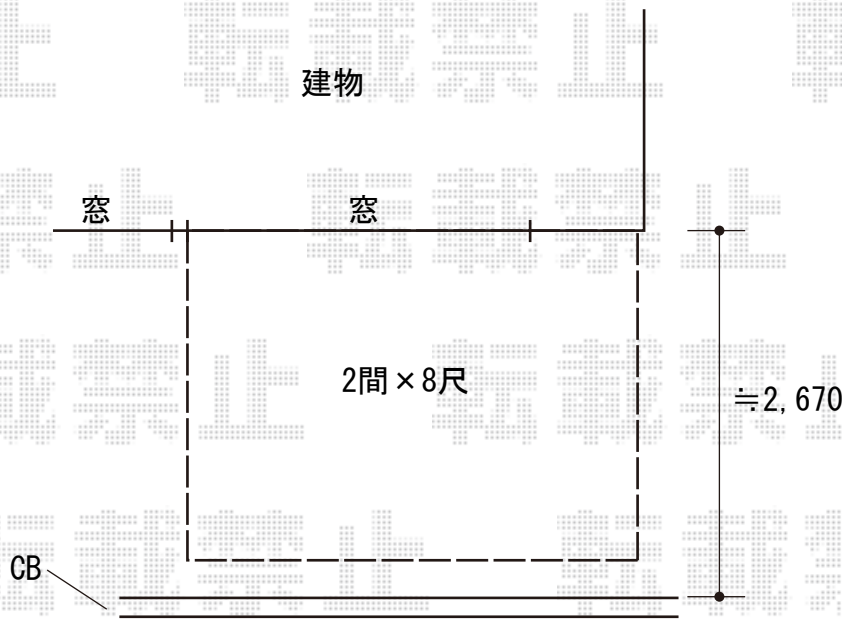

ウッドデッキ工事 施工概略図

YKK AP リウッドデッキ 200
間口= 2.0間(3,651mm)
出幅= 8尺(2,420mm)
色： ナチュラルブラウン
床板： 縦貼り
幕板： 標準幕板
束柱： Tタイプ(400~550mm) (色： プラチナステン)

2019-1-573436

担当者

中島