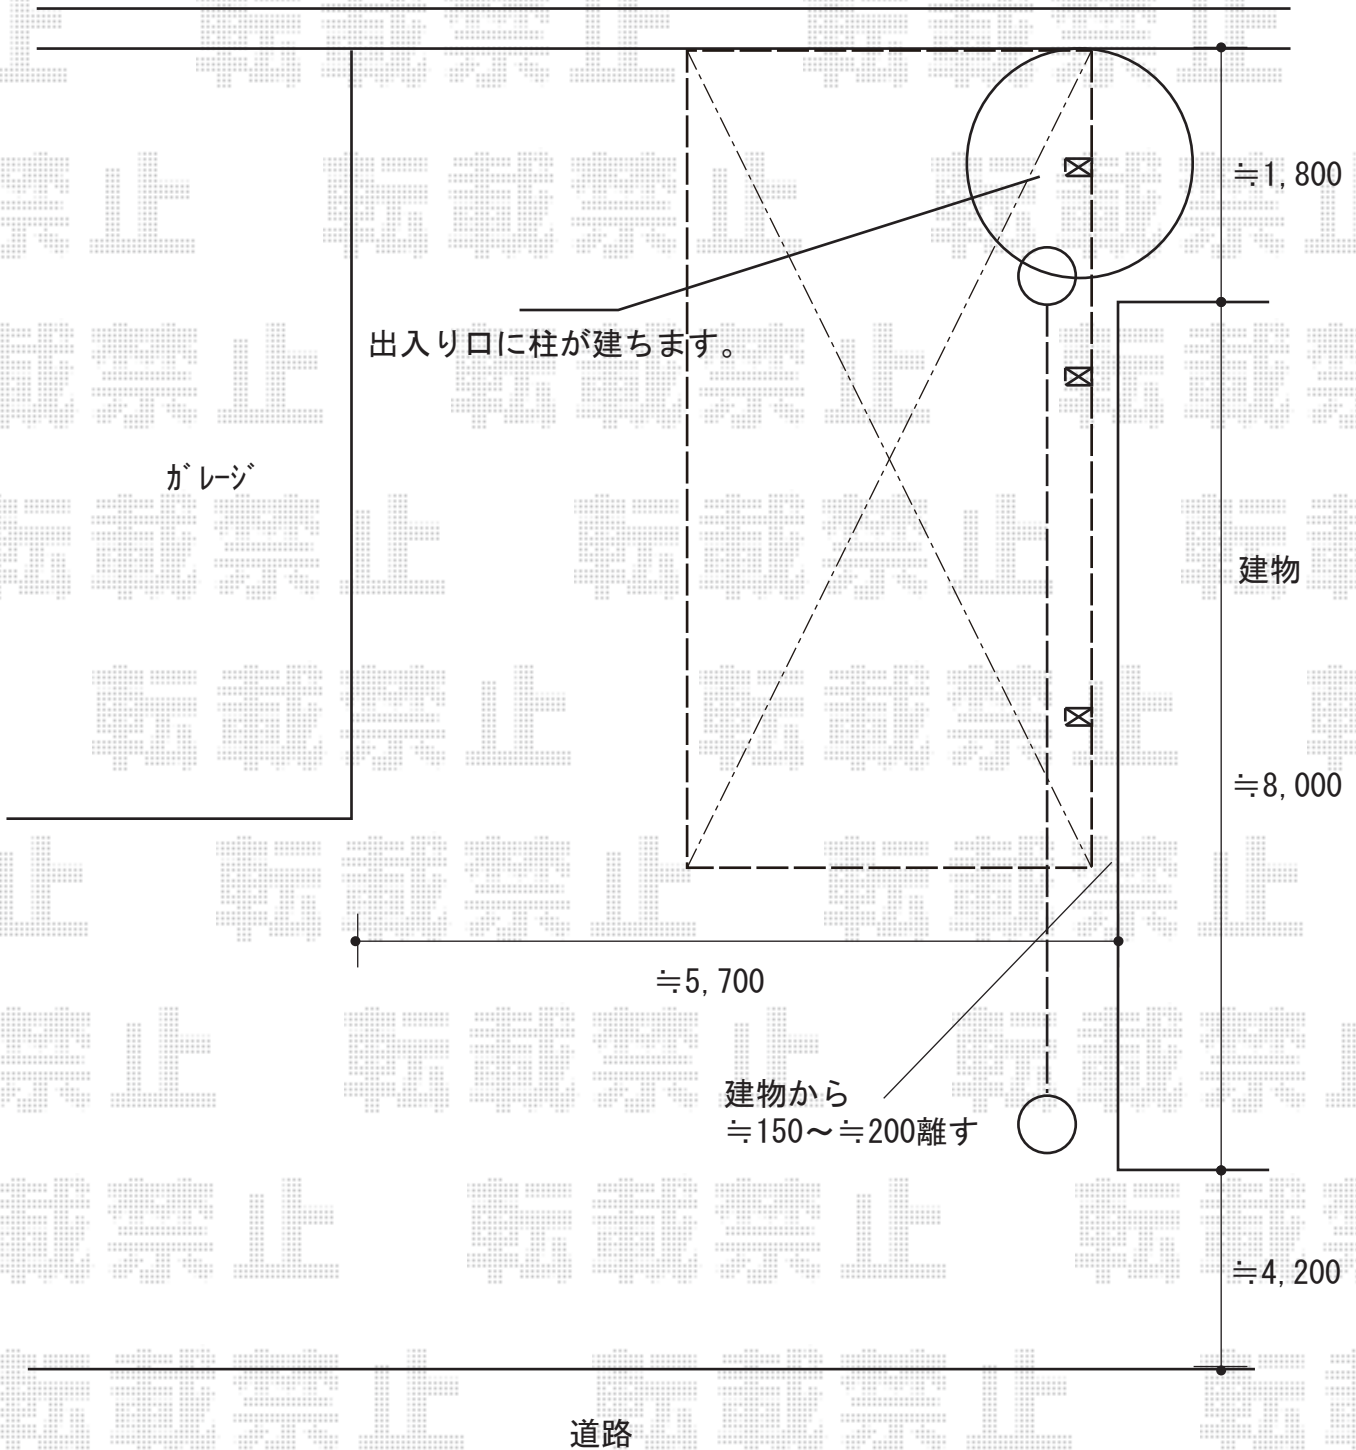

カーポート 施工概略図

LIXIL(トステム) テールポートシグマIII 延長 積雪~20cm対応  
幅= 3,000mm  
奥行= 7,098mm  
色: シャイングレー  
屋根材: 熱線吸収ポリカーボネート (ライトブルーマット調)  
柱仕様: ロング柱28仕様 (有効高 約2,800mm)

LIXIL テールポートシグマIII 着脱式サポート ロング柱28用  
色: シャイングレー  
入り数: 1本入り×3セット