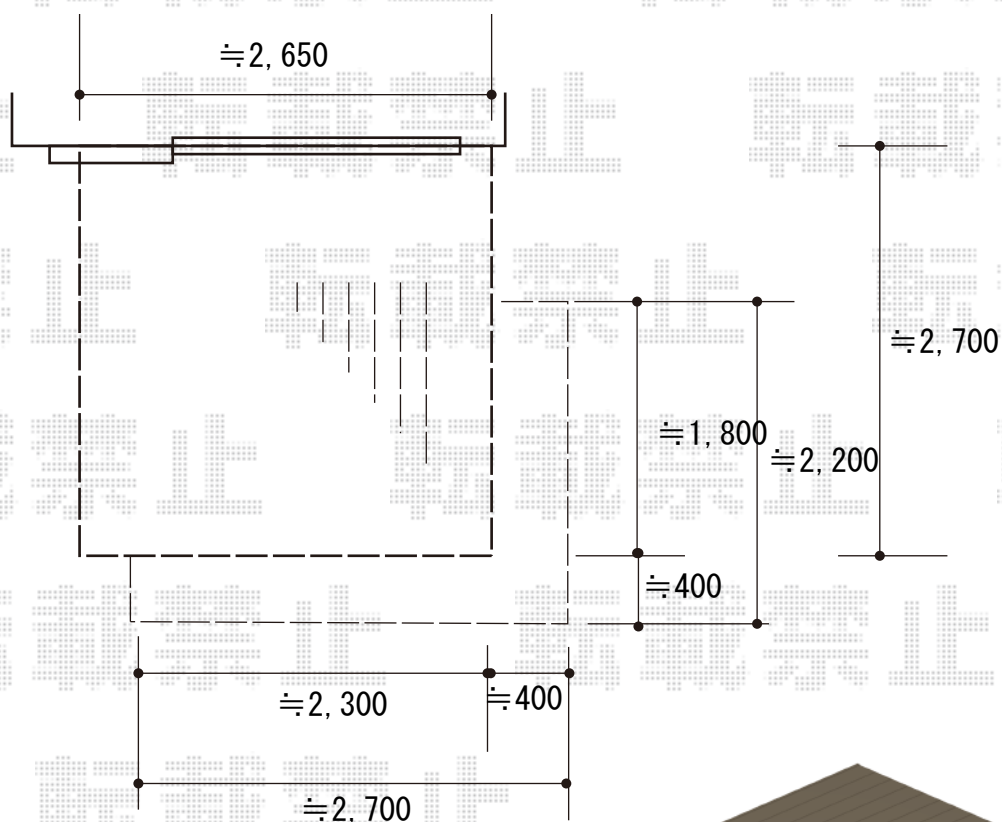

ウッドデッキ 施工概略図

YKK AP リウッドデッキ 200
間口= 1.5間 (2,651mm)
出幅= 9尺 (2,720mm)
色 : ウォームグレー
床板 : 縦貼り
幕板 : 標準幕板
束柱 : Sタイプ (550mm) (色 : カームブラック)

YKK AP リウッドデッキ200 段床セット 正面・片側面タイプ 1段
間口= 2,300mm
出幅= 1,800mm
色 : ウォームグレー
束柱色 : カームブラック

※イメージ図

2019-1-573458

担当者

中島