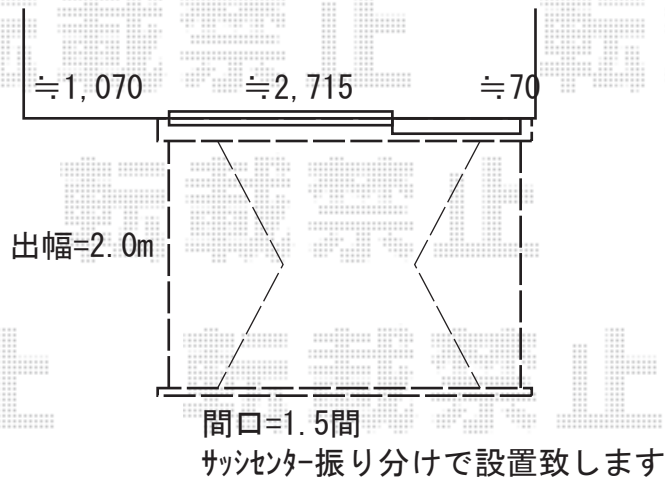

オーニング 施工概略図

LIXIL(トステム) 彩風 あやかぜ S型 手動式
間口= 2,730mm
出幅= 2,000mm
本体色： ホワイト
キャンバス色： ポリエステル（アイボリーホワイトP）
駆動： 手動式/外観右駆動
クランクハンドル： 長さ1,500mm
追加部材： ベースプレート式（L4240mm）

2019-1-573492

担当者

木附