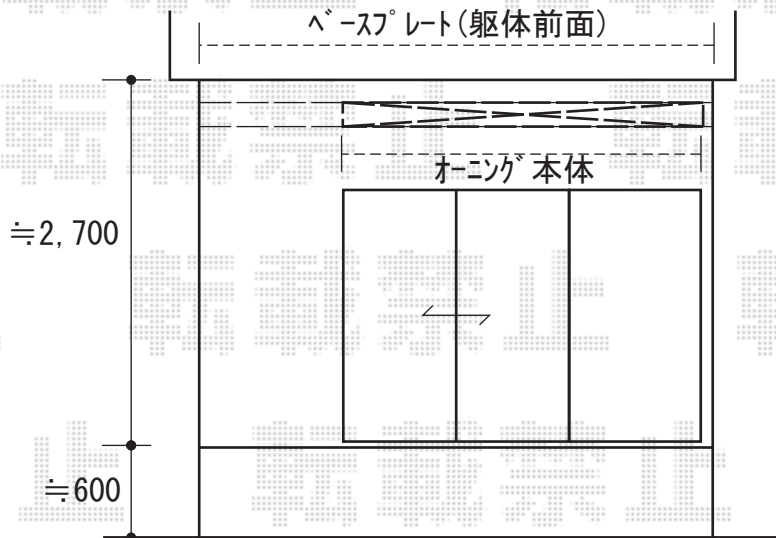

オーニング 施工概略図

LIXIL(トステム) 彩風 あやかぜ S型 手動式
間口= 2,730mm
出幅= 2,000mm
本体色： ホワイト
キャンバス色： ポリエステル（アイボリーホワイトP）
駆動： 手動式/外観右駆動
クランクハンドル： 長さ1,500mm
追加部材： ベースプレート式（L4240mm）

2019-1-573492

担当者

木附