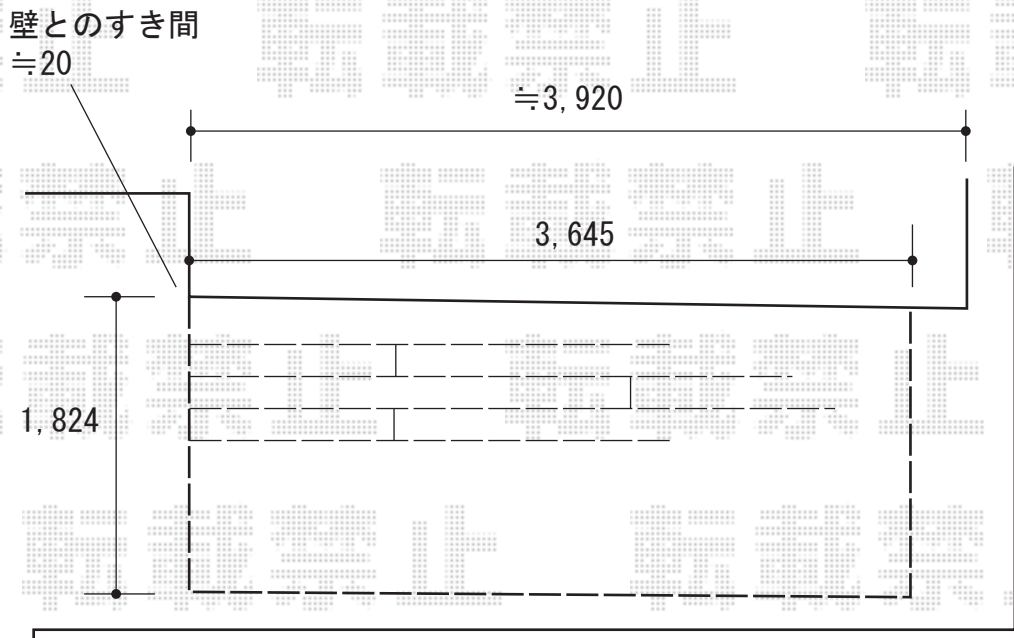

ウッドデッキ 施工概略図

YKK AP リウッドデッキ 200
間口= 2.0間(3,645mm)
出幅= 6尺(1,824mm)
色： レッドブラウン
床板： 横貼り(千鳥貼り)
幕板： 標準幕板
束柱： Tタイプ(400~550mm) (色： カームブラック)

2019-1-573526

担当者

中島