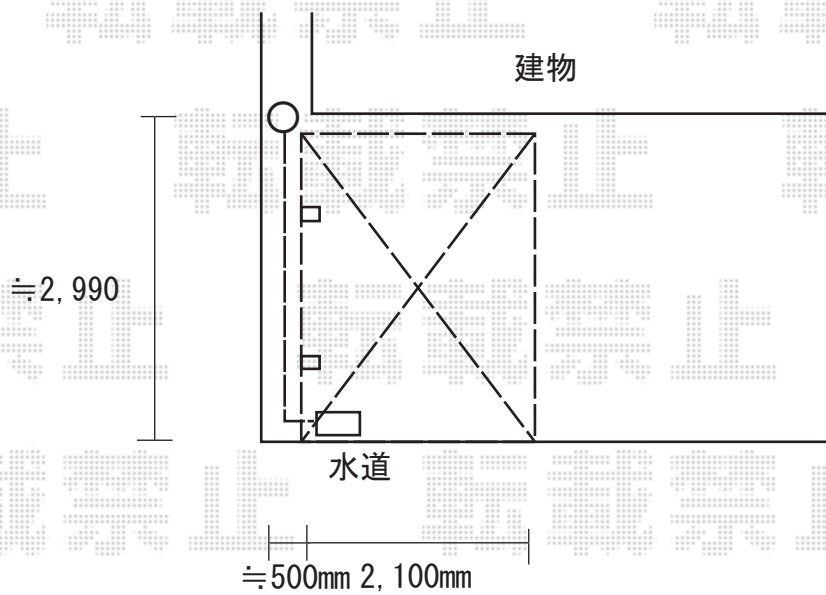

サイクルポート 施工概略図

YKK AP レイナポートグランミニ 積雪～20cm対応
幅= 2,100mm
奥行= 2,904mm(4台用)
色： プラチナステン
屋根材： ポリカーボネート（トーマイマット）
柱仕様： ハイルーフ柱仕様（有効高 約2,300mm）

2019-1-573576

担当者

伊野