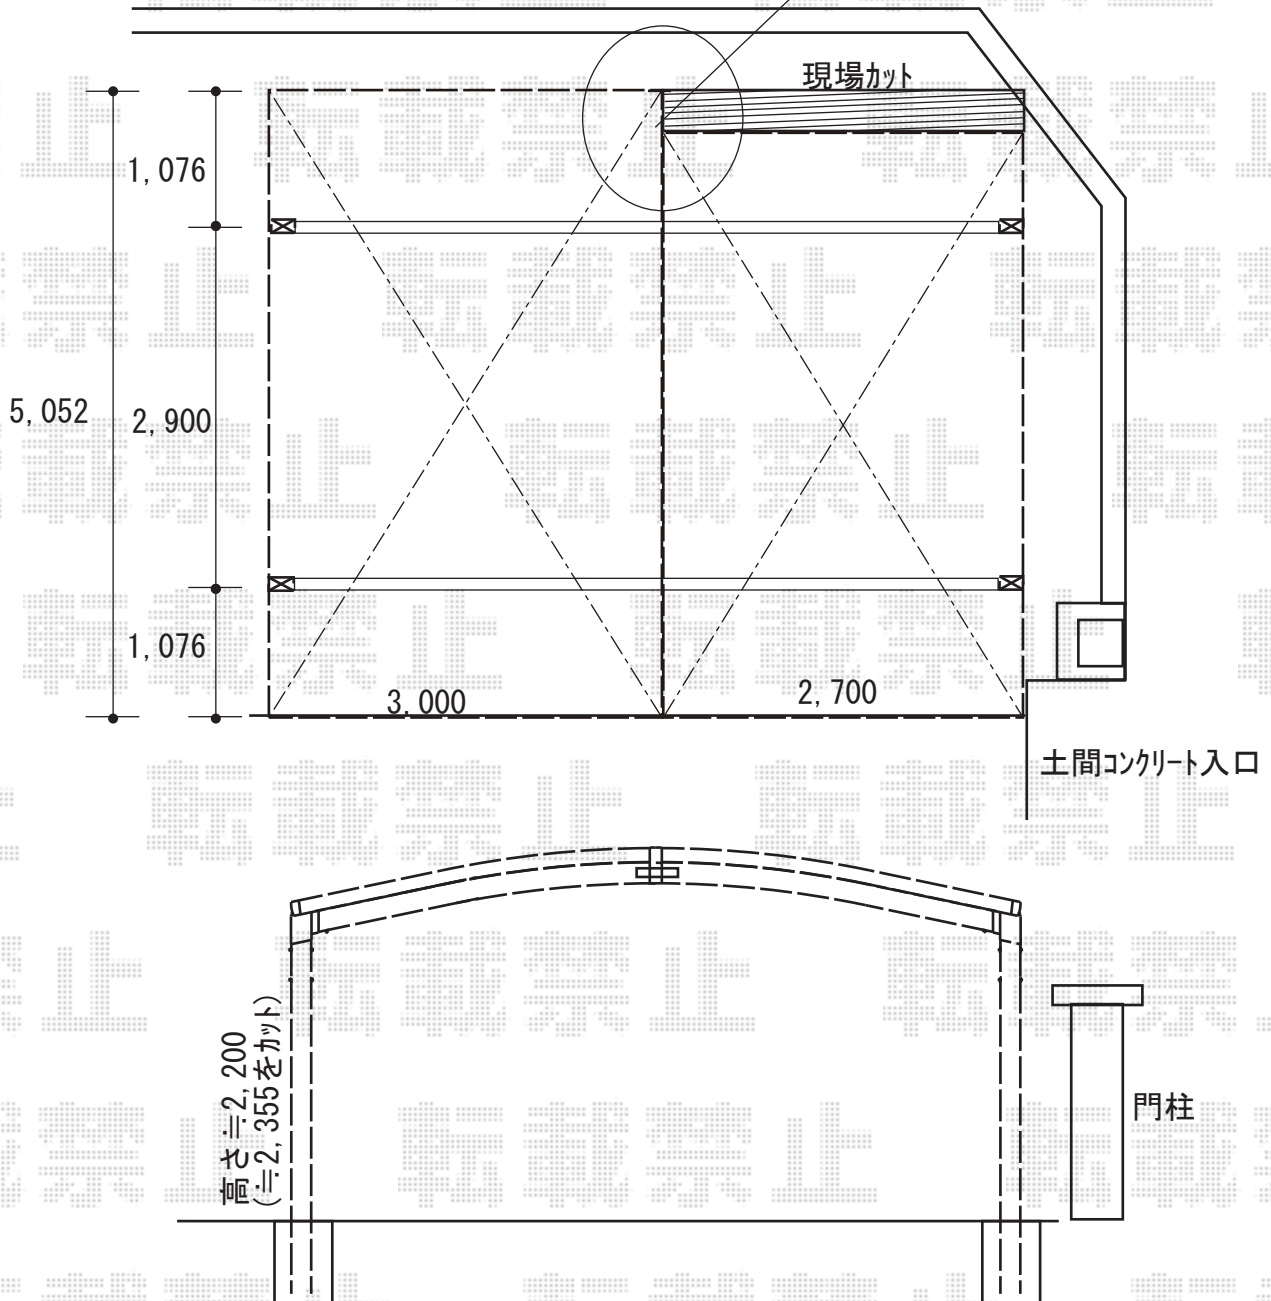

カーポート 施工概略図

YKK AP レイナポートグラン M合掌 積雪～20cm対応
 幅= 5,714mm(27・30) 奥行= 5,052mm
 色： ブラウン

屋根材： 熱線遮断ポリカーボネート（アースブルーマット調）

柱仕様： ハイルフ柱仕様（有効高 約2,350mm）

YKK AP レイナポートグラン M合掌 屋根ふき材補強部品(8個入)×2セット
 色： カームブラック*1色のみ

※雨仕舞いが悪くなります。