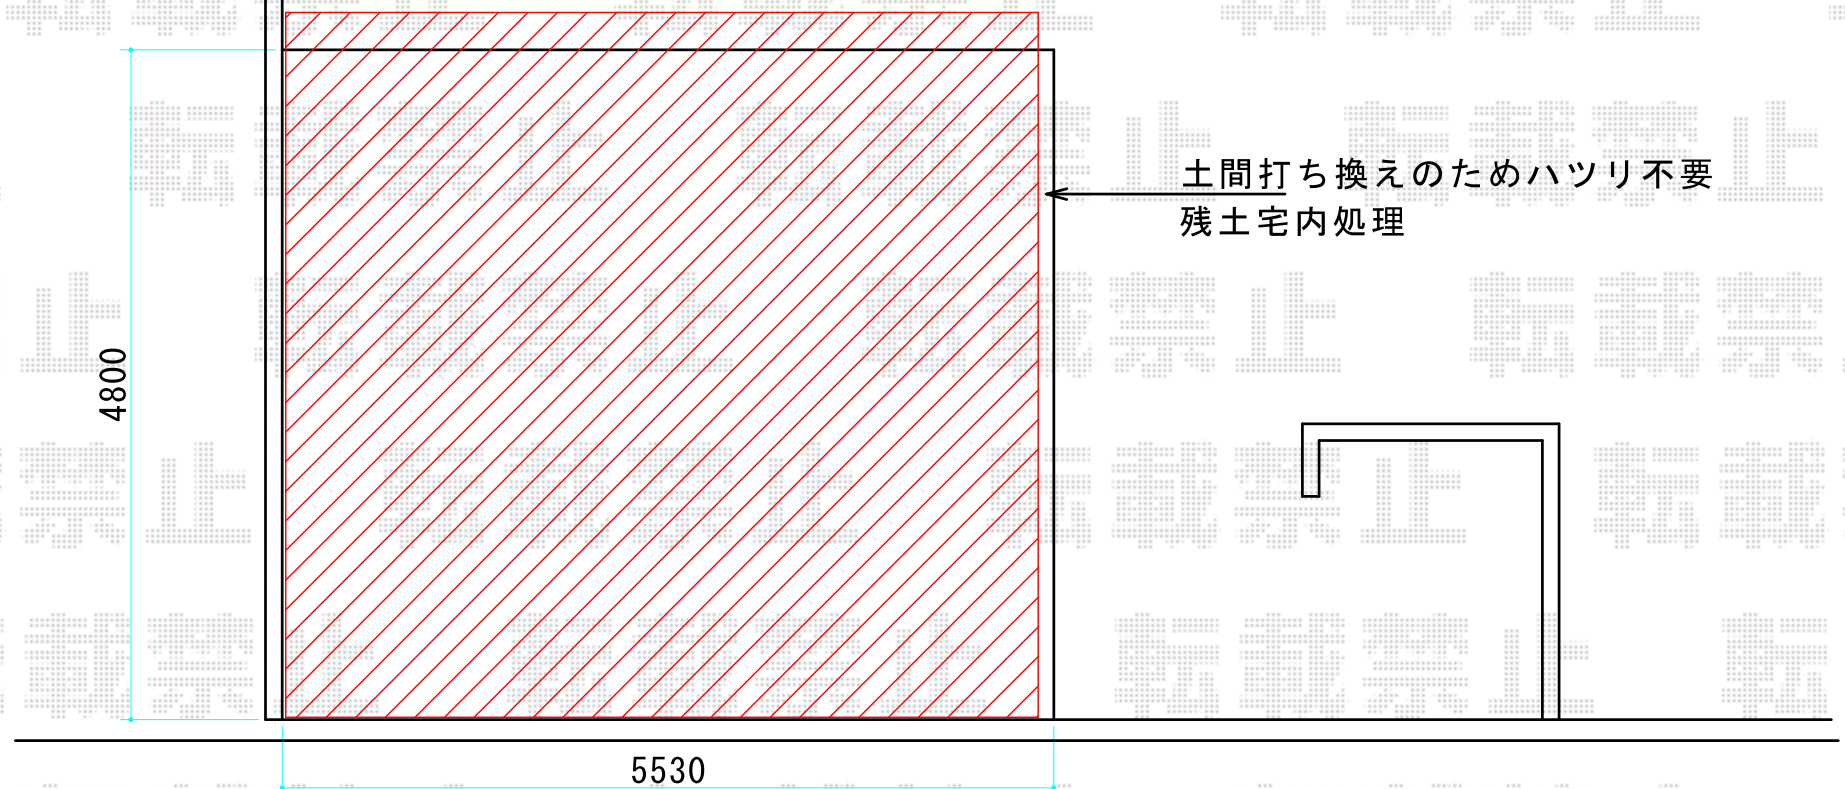

カーポート 施工概略図

YKK AP レイナツインポートグラン 積雪~20cm対応
幅= 5,392mm
奥行= 5,052mm
色： プラチナステン
屋根材： 熱線遮断ポリカーボネート(クリアマット)
柱仕様： ハイルーフ柱仕様 (有効高 約2,350mm)

土間打ち換えのためハツリ不要
残土宅内処理