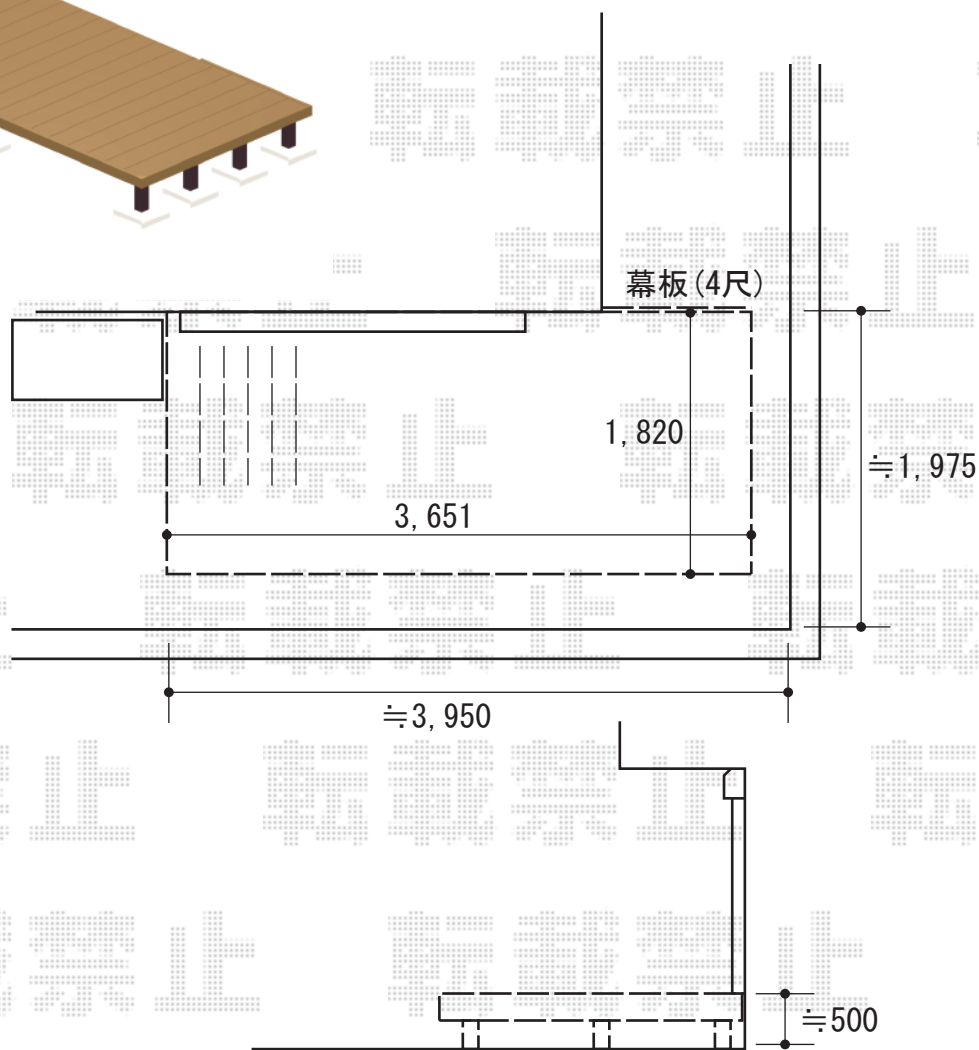

エクステリア商品工事 施工概略図

YKK AP リウッドデッキ 200
間口= 2.0間(3,651mm)
出幅= 6尺(1,820mm)
色： ナチュラルブラウン
床板： 縦貼り
幕板： 標準幕板※幕板4面
束柱： Tタイプ(400~550mm) (色：カームブラック)

2019-1-573690

担当者

山崎