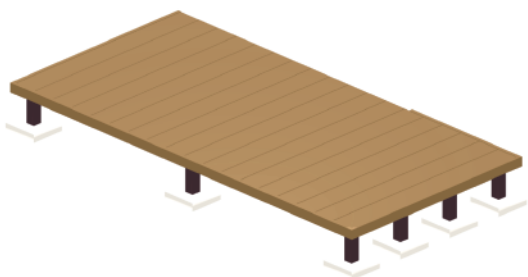

エクステリア商品工事 施工概略図

YKK AP リウッドデッキ 200
間口= 2.0間(3,651mm)
出幅= 6尺(1,820mm)
色： ナチュラルブラウン
床板： 縦貼り
幕板： 標準幕板※幕板4面
束柱： Tタイプ(400~550mm) (色：カームブラック)

2019-1-573690

担当者

山崎