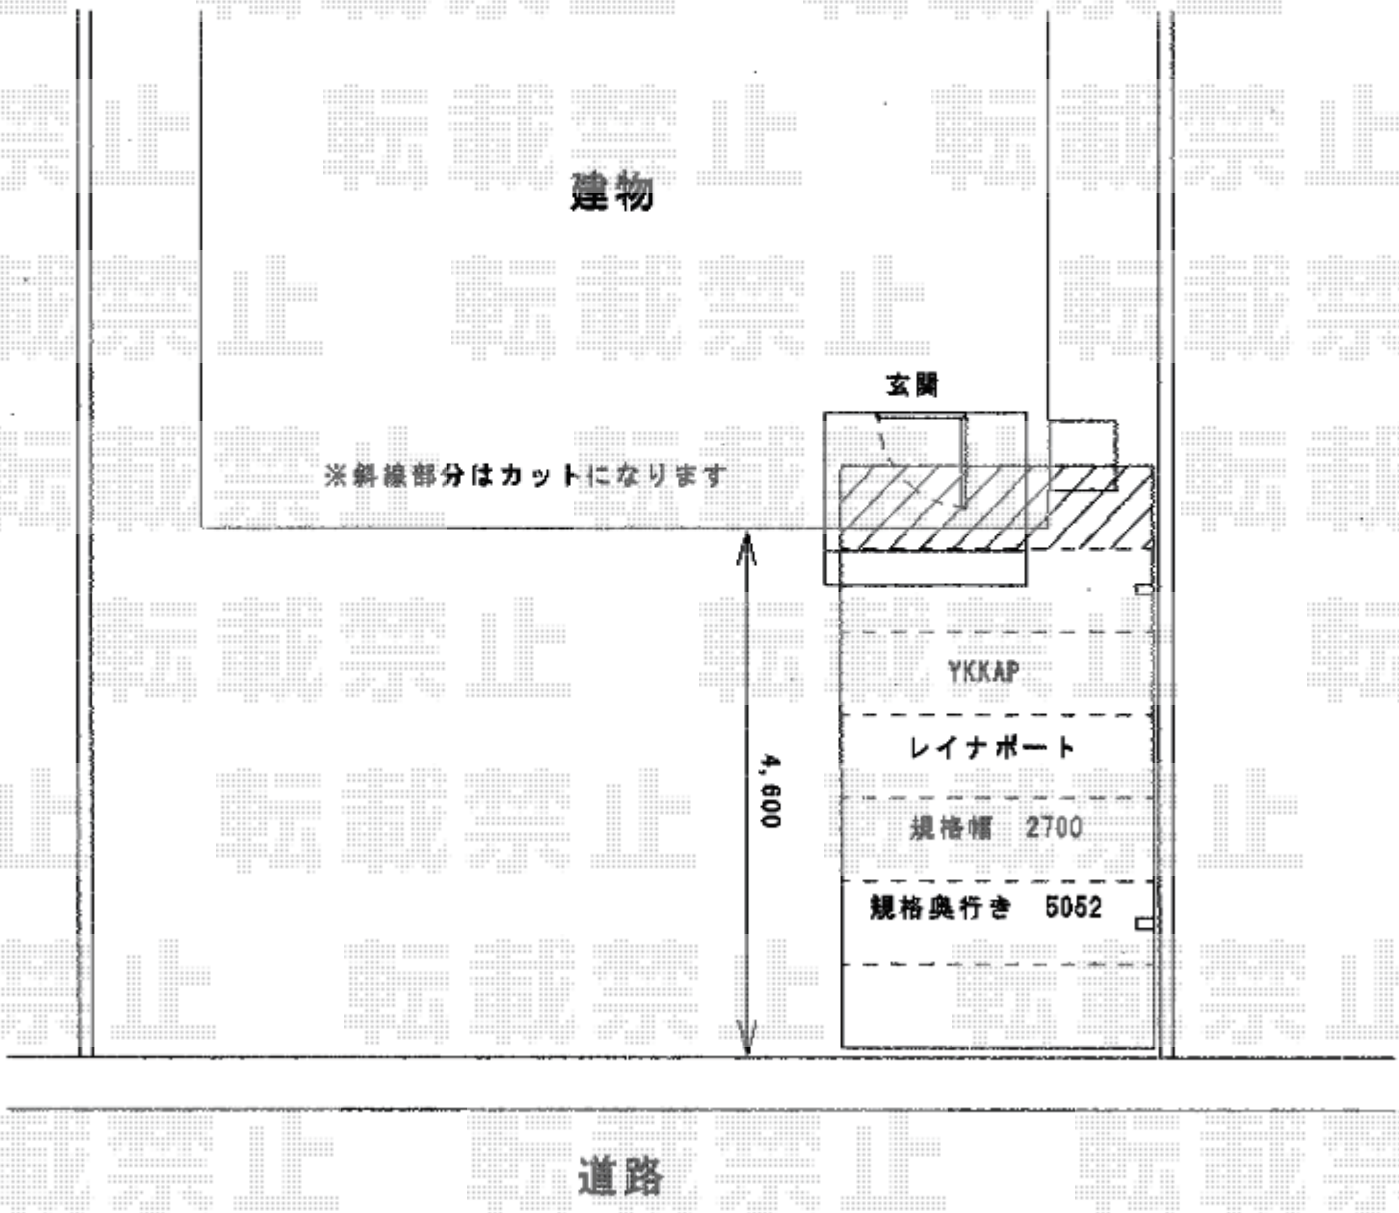

カーポート 施工概略図

YKK AP レイナポートグラン 積雪~20cm対応
幅= 2,700mm
奥行= 5,052mm
色： ブラウン
屋根材： ポリカーボネート（スモークブラウン）
柱仕様： 標準柱仕様（有効高 約2,000mm）

2019-1-573696

担当者 村上（公）