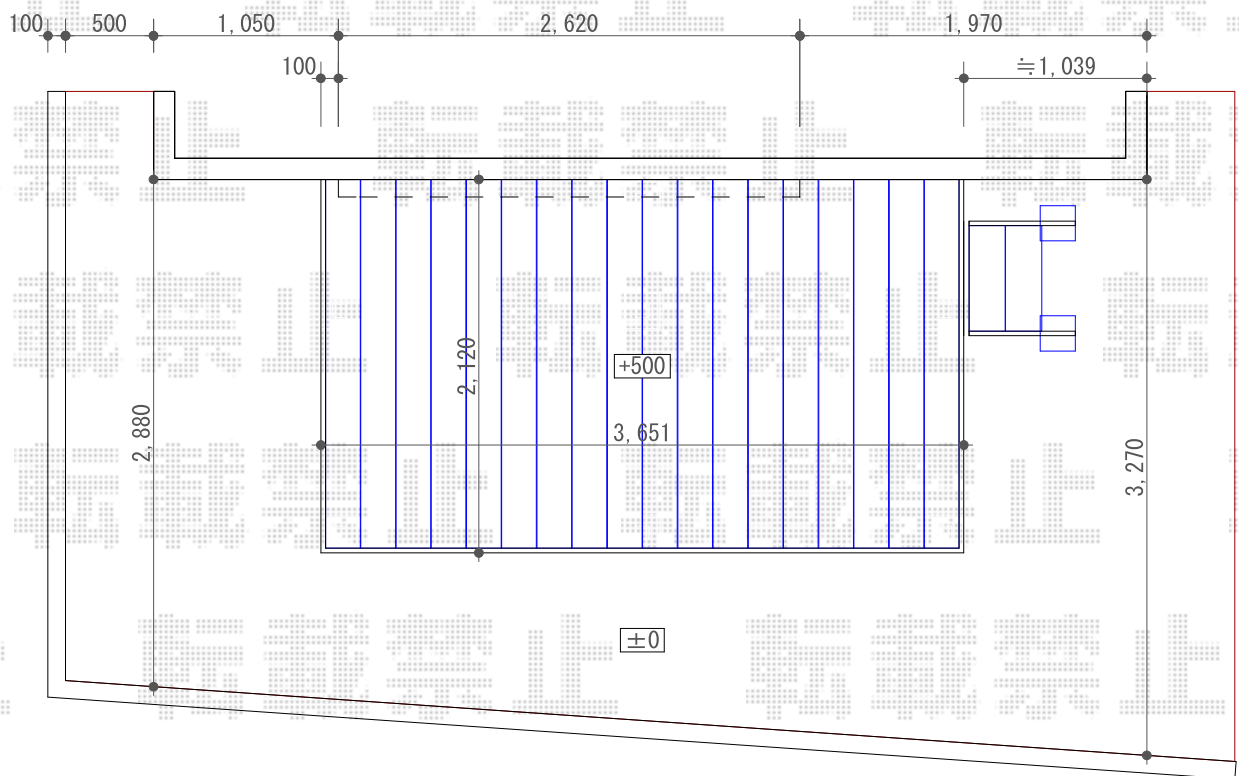

ウッドデッキ 施工概略図

YKK AP リウッドデッキ 200
間口= 2.0間 (3,651mm)
出幅= 7尺 (2,120mm)
色： ナチュラルブラウン
床板： 縦貼り
幕板： 標準幕板
束柱： Tタイプ (400~550mm) (色： プラチナステン)

YKK AP リウッドステップ5型 Sタイプ (2段) ×1台
色： ナチュラルブラウン

2019-1-573711

担当者

中島