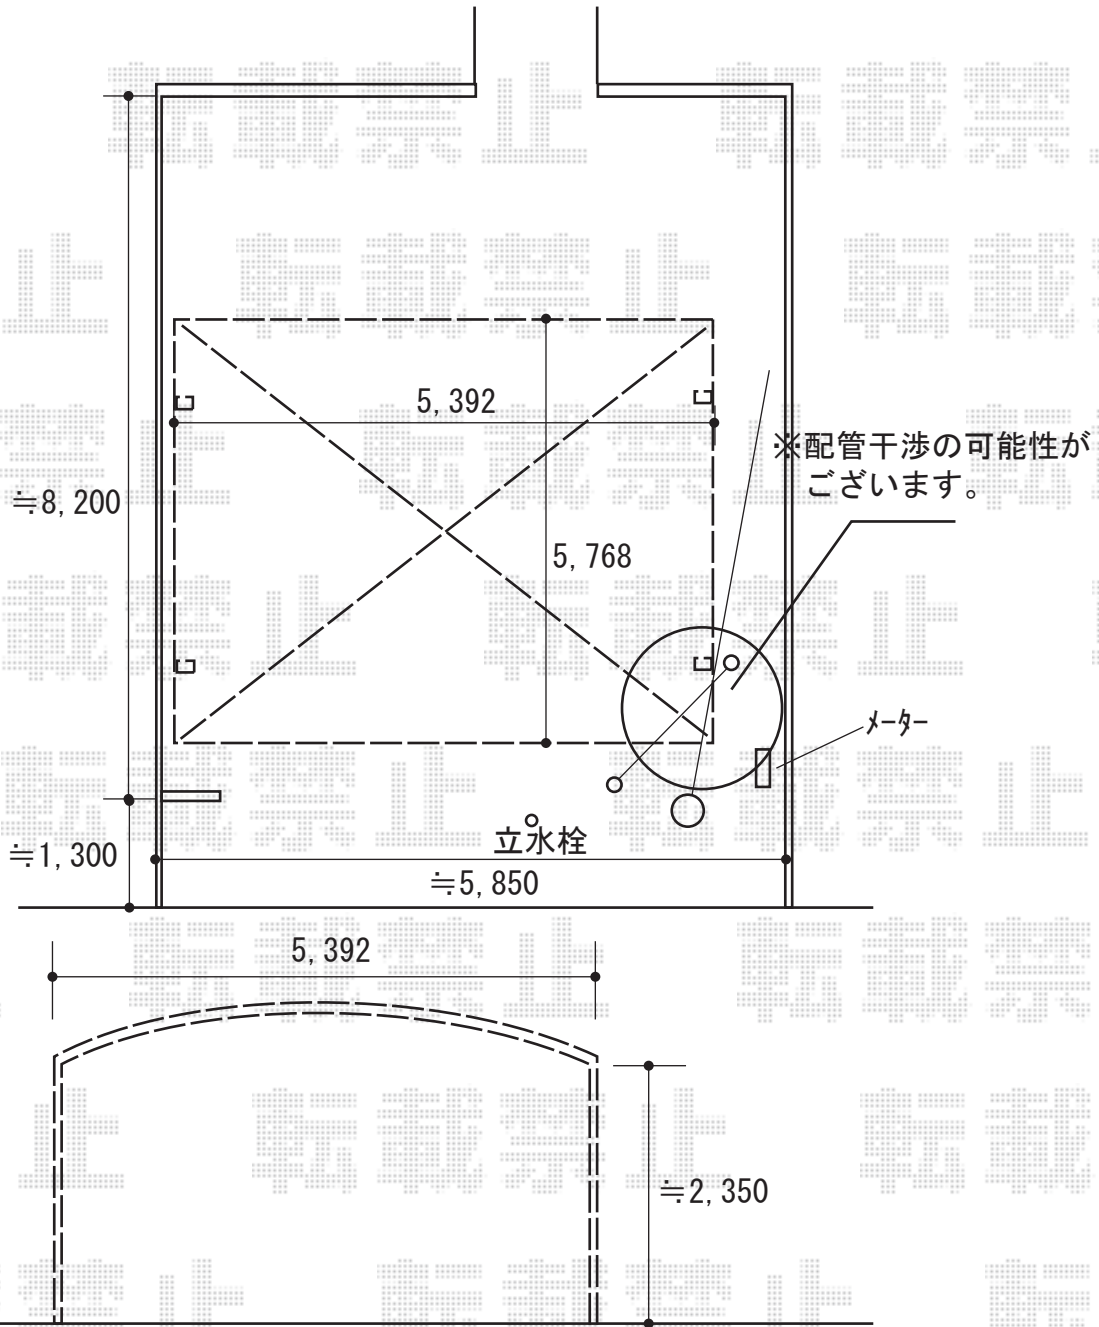

カーポート 施工概略図

YKK AP レイナツインポートグラン 積雪～20cm対応  
幅= 5,392mm 奥行= 5,768mm  
色： ブラウン  
屋根材： 熱線遮断ポリカーボネート（クリアマット）  
柱仕様： ハイルーフ柱仕様（有効高 約2,350mm）

YKK AP レイナツインポートグラン 水平式物干し（テラス柱用）標準 2本入×1セット  
色： ブラウン

2019-1-573763