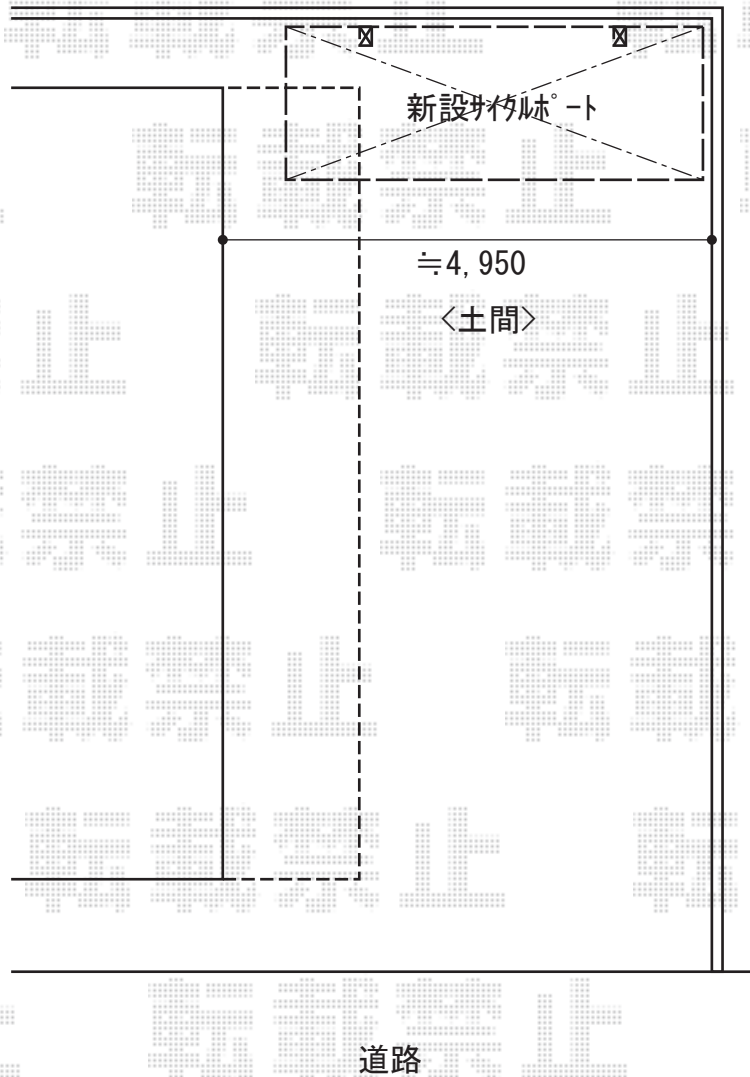

サイクルポート 施工概略図

LIXIL カーポートSCミニ 積雪20cm
幅= 2,100mm
奥行= 5,000mm
色： ブラック
屋根材： ナチュラルシルバーF
柱仕様： 標準柱仕様（有効高 約1,900mm）

2019-1-573801

担当者

伊野