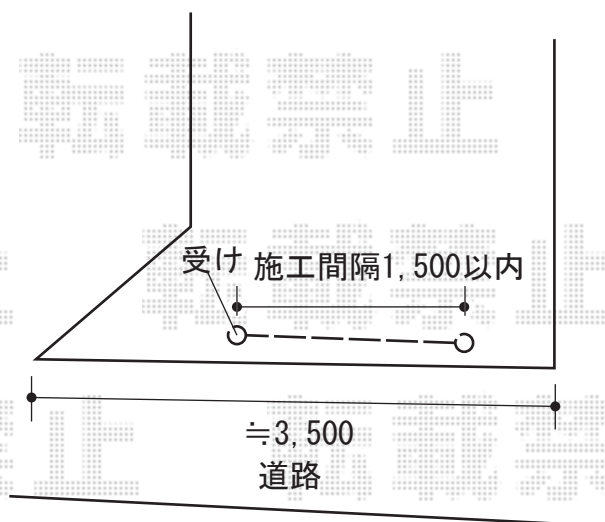

スペースガード 施工概略図

LIXIL (TOEX) スペースガード(車止め) F48型 埋込式 キー付き
クサリ内蔵型 : 【LNF02】 × 1
クサリ内蔵受 : 【LNF03】 × 1

※詳細な設置位置は、施工時再度お打合せくださいませ

2019-1-573806

担当者

中島