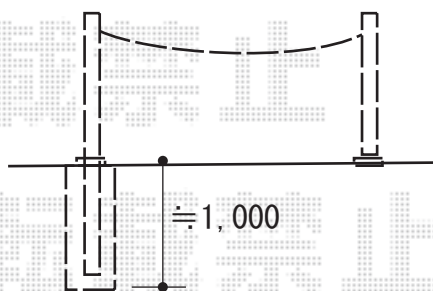

スペースガード 施工概略図

LIXIL (TOEX) スペースガード(車止め) F48型 埋込式 キー付き
クサリ内蔵型 : 【LNF02】 × 1
クサリ内蔵受 : 【LNF03】 × 1

※詳細な設置位置は、施工時再度お打合せくださいませ

2019-1-573806

担当者

中島