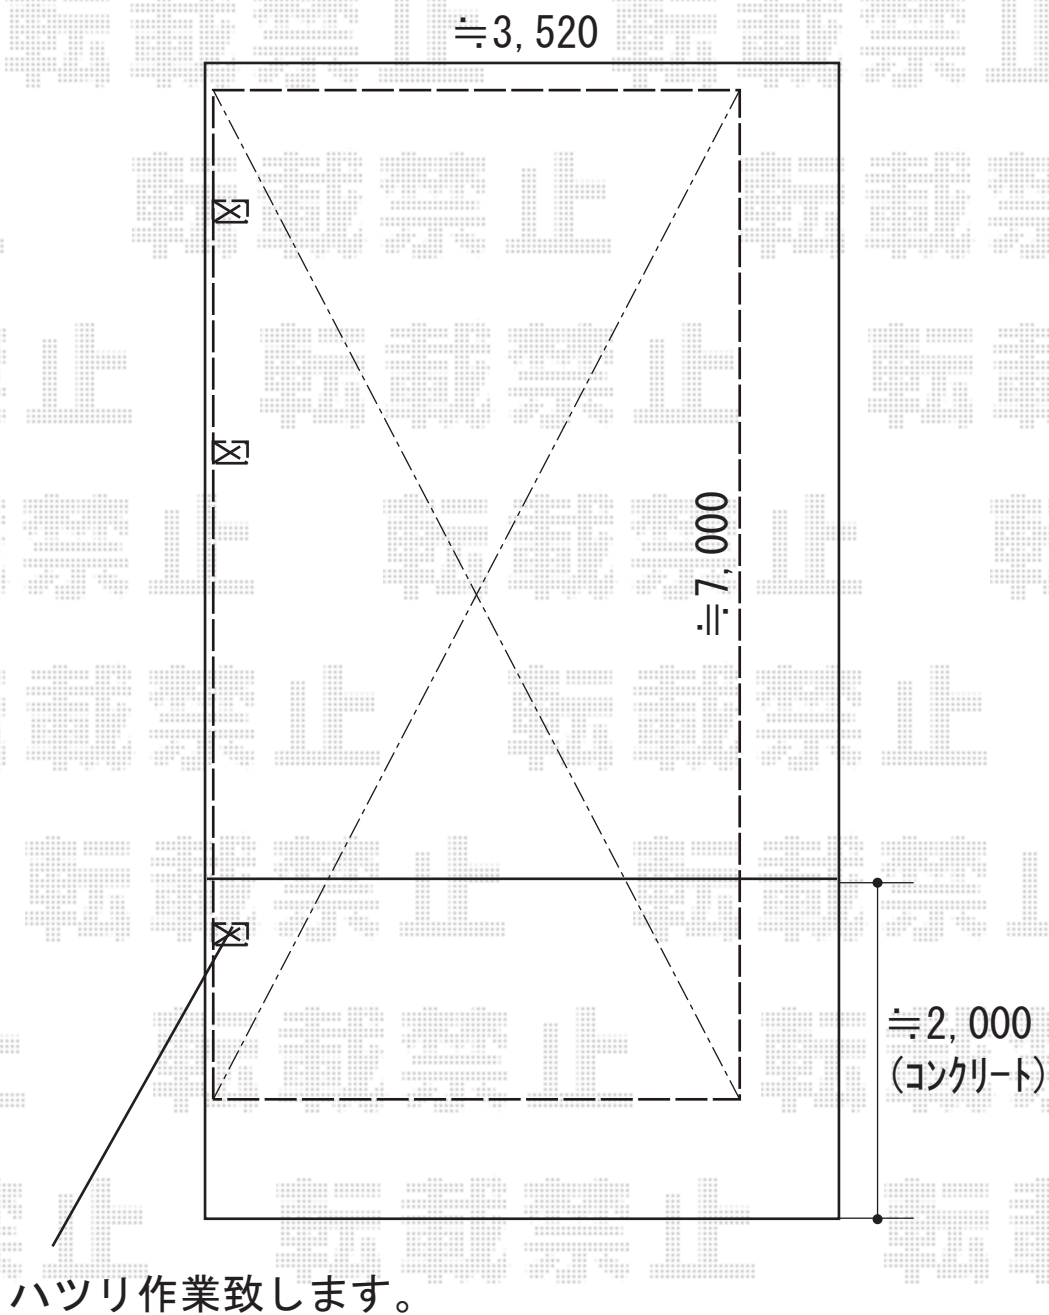

カーポート 施工概略図

YKK AP レイナポートグラン 延長 積雪~20cm対応
幅= 3,000mm
奥行= 6,484mm
色: ブラウン
屋根材: 熱線遮断ポリカーボネート (クリアマット)
柱仕様: ハイルフ柱仕様 (有効高 約2,350mm)

2019-1-573827	担当者	木挽
---------------	-----	----