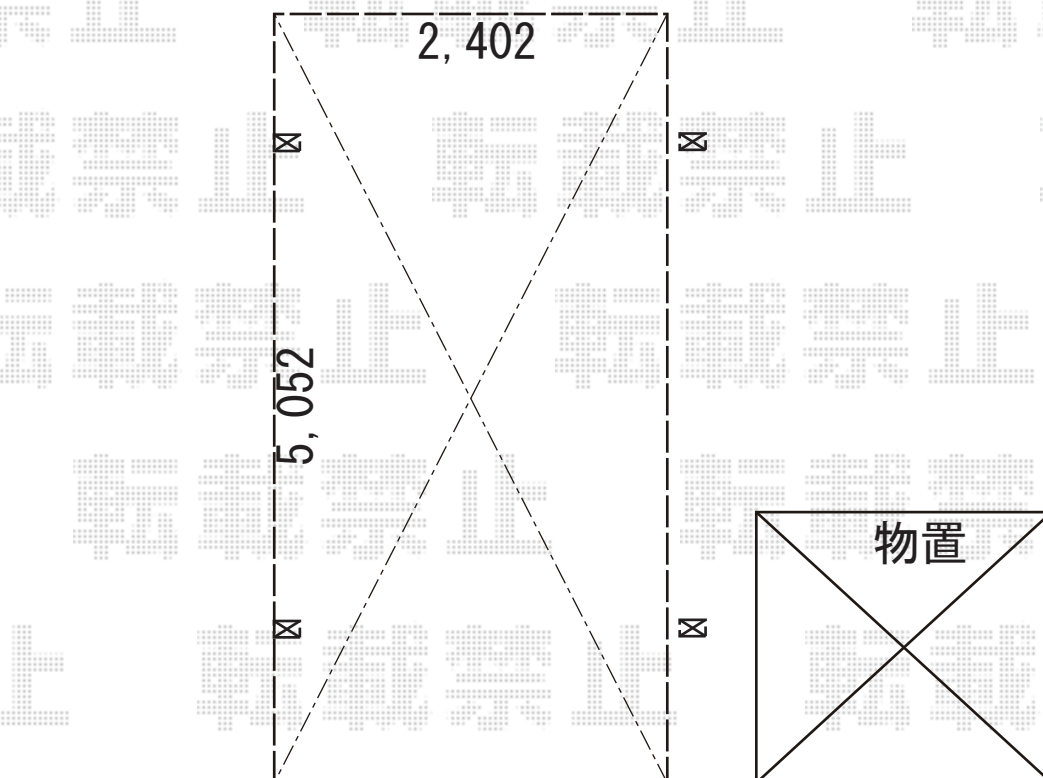

カーポート 施工概略図

YKK AP レイナキャップポートグラン 積雪～20cm対応

幅= 2,402mm

奥行= 5,052mm

色： ホワイト

屋根材： 熱線遮断ポリカーボネート（アースブルーマット調）

柱仕様： 標準柱仕様（有効高 約2,000mm）

YKK AP レイナキャップポートグラン 着脱式サポート 標準・ハイルーフ兼用

色： ホワイト

入り数： 2本入り×1セット

2019-1-573884

担当者

村上（公）