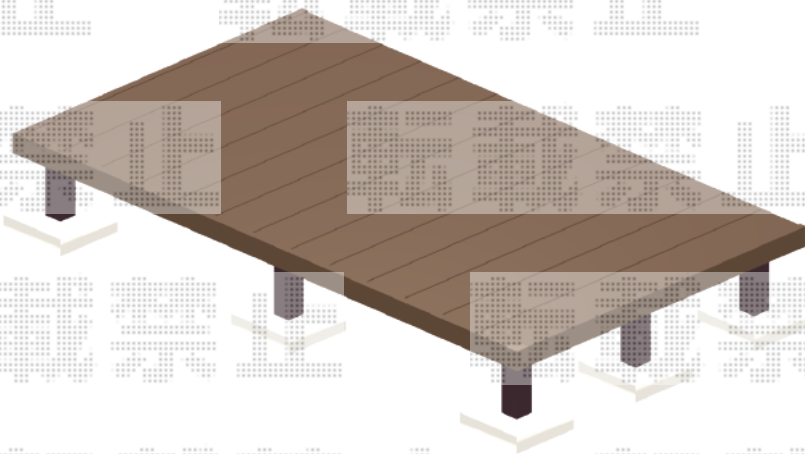

ウッドデッキ 施工概略図

YKK AP リウッドデッキ 200
間口= 1.5間 (2,651mm)
出幅= 5尺 (1,520mm)
色：【仮】レッドブラウン
床板：縦貼り
幕板：標準幕板
束柱：Tタイプ (400~550mm) (色：カームブラック)

2019-1-573891

担当者

木附