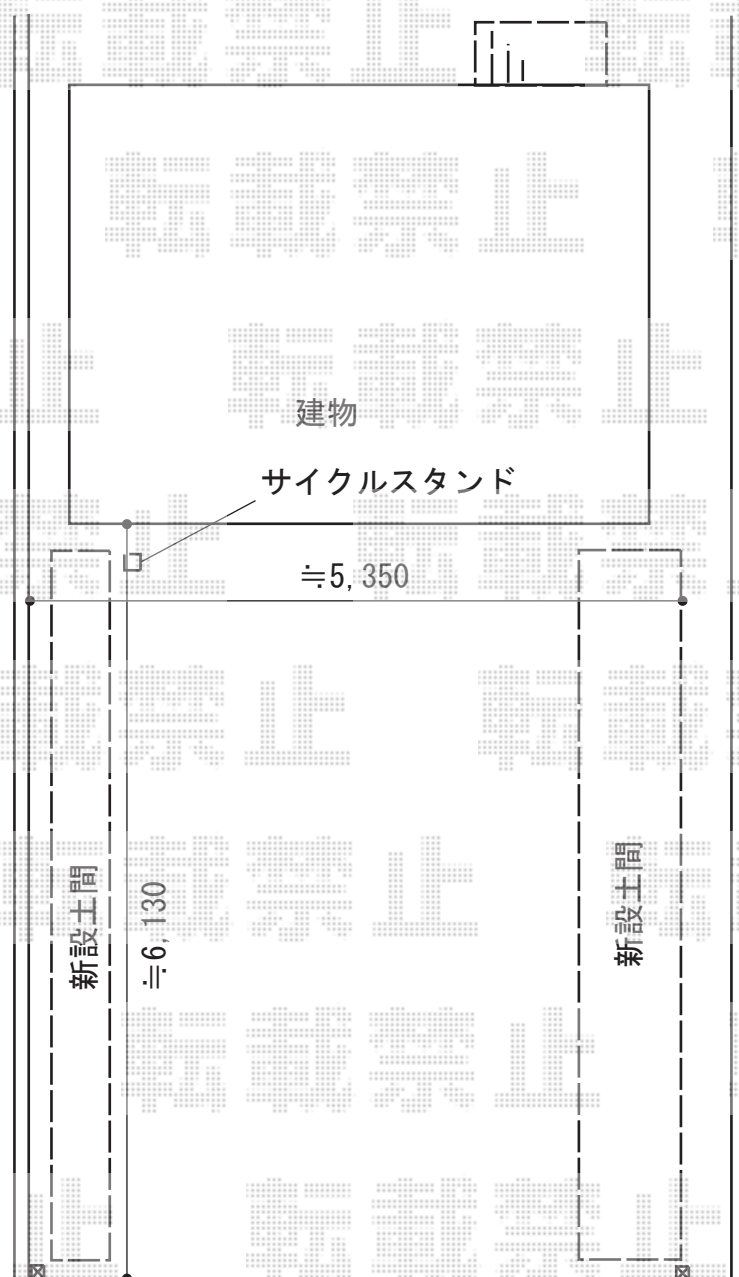

ウッドデッキ・サイクルスタンド 施工概略図

YKK AP リウッドデッキ 200

間口= 1.0間 (1,851mm) 出幅= 3尺 (920mm)

色： レッドブラウン 床板： 縦貼り 幕板： 標準幕板

束柱： Sタイプ (550mm) (色： プラチナステン)

美濃クラフト ステッキ STK-ST-□□

サイズ： W100×H820 (1,000) ×D14mm

色： メタリックシルバー