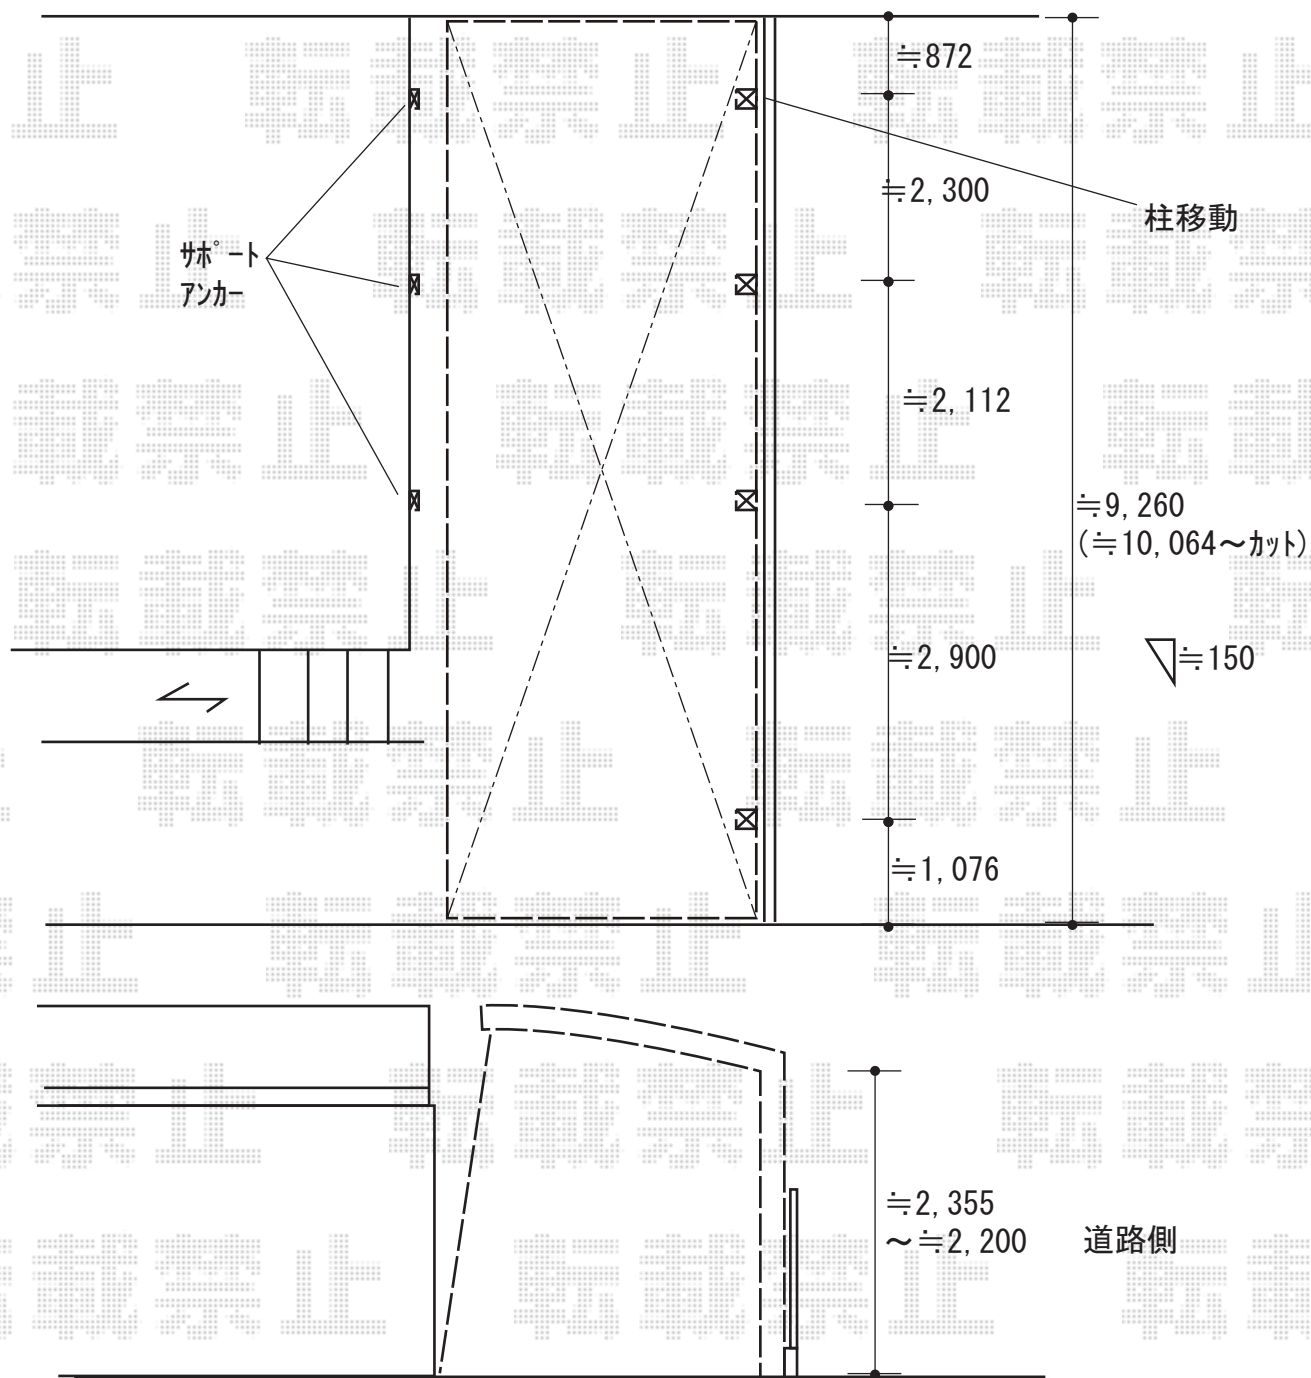

カーポート 施工概略図

YKK AP レイナポートグラン 縦連棟 積雪～20cm対応
 幅= 2,700mm
 奥行= 10,064mm
 色： プラチナステン
 屋根材： 熱線遮断ポリカーボネート(クリアマット)
 柱仕様： ハイルフ柱仕様 (有効高 約2,350mm)

YKK AP レイナポートグラン 縦連棟 着脱式サポート 標準・ハイルフ兼用
 色： プラチナステン
 入り数： 2本入り×1セット・1本入り×1セット

2019-1-573990

担当者

新西