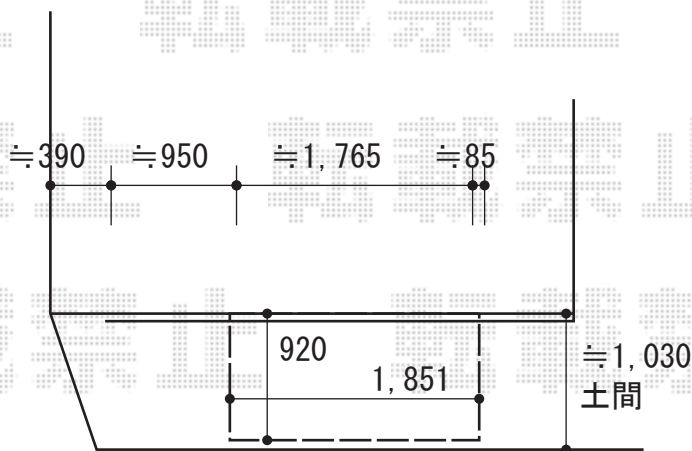

ウッドデッキ 施工概略図

YKK AP リウッドデッキ 200
間口= 1.0間(1,851mm) 出幅= 3尺(920mm)
色: レッドブラウン
床板: 縦貼り
幕板: 標準幕板
束柱: Tタイプ(400~550mm) (色: カームブラック)

2019-1-574023

担当者

木附