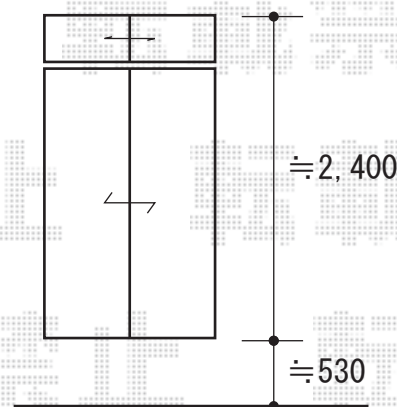

ウッドデッキ 施工概略図

YKK AP リウッドデッキ 200
間口= 1.0間(1,851mm) 出幅= 3尺(920mm)
色: レッドブラウン
床板: 縦貼り
幕板: 標準幕板
束柱: Tタイプ(400~550mm) (色: カームブラック)

2019-1-574023

担当者

木附