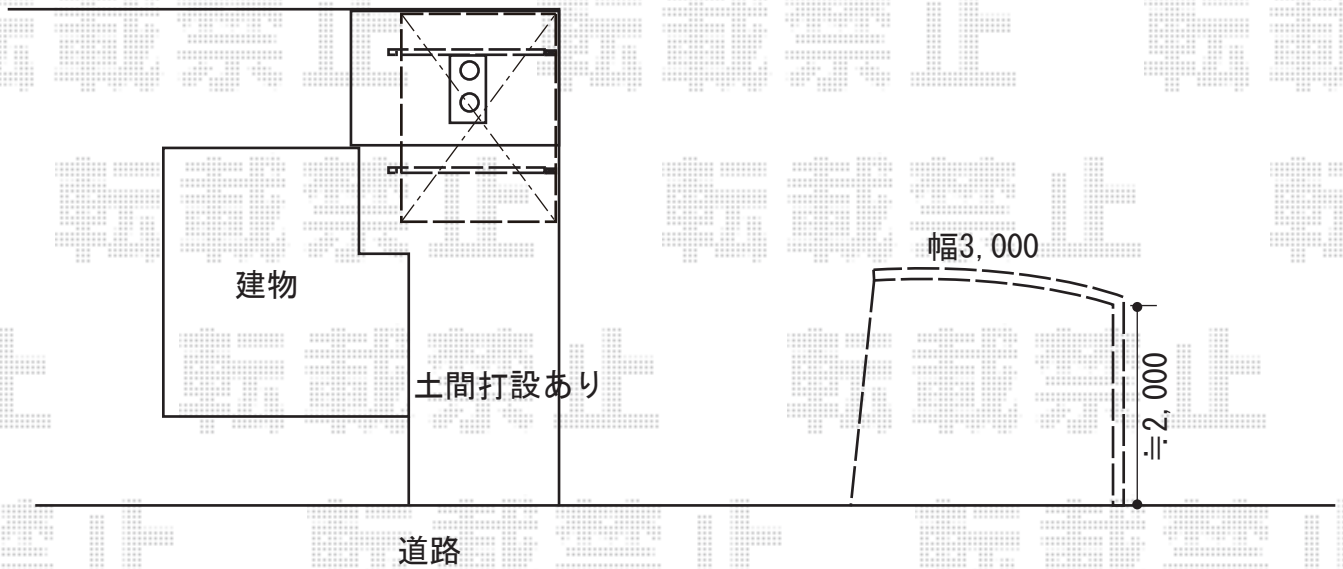

カーポート 施工概略図

YKK AP レイナポートグラン 積雪～20cm対応

幅= 3,000mm

奥行= 5,768mm

色： プラチナステン

屋根材： 熱線遮断ポリカーボネート（アースブルーマット調）

柱仕様： 標準柱仕様（有効高 約2,000mm）

YKK AP レイナポートグラン 着脱式サポート 標準・ハイルーフ兼用 2本入り×1セット

色： プラチナステン

2019-1-574030

担当者

新西