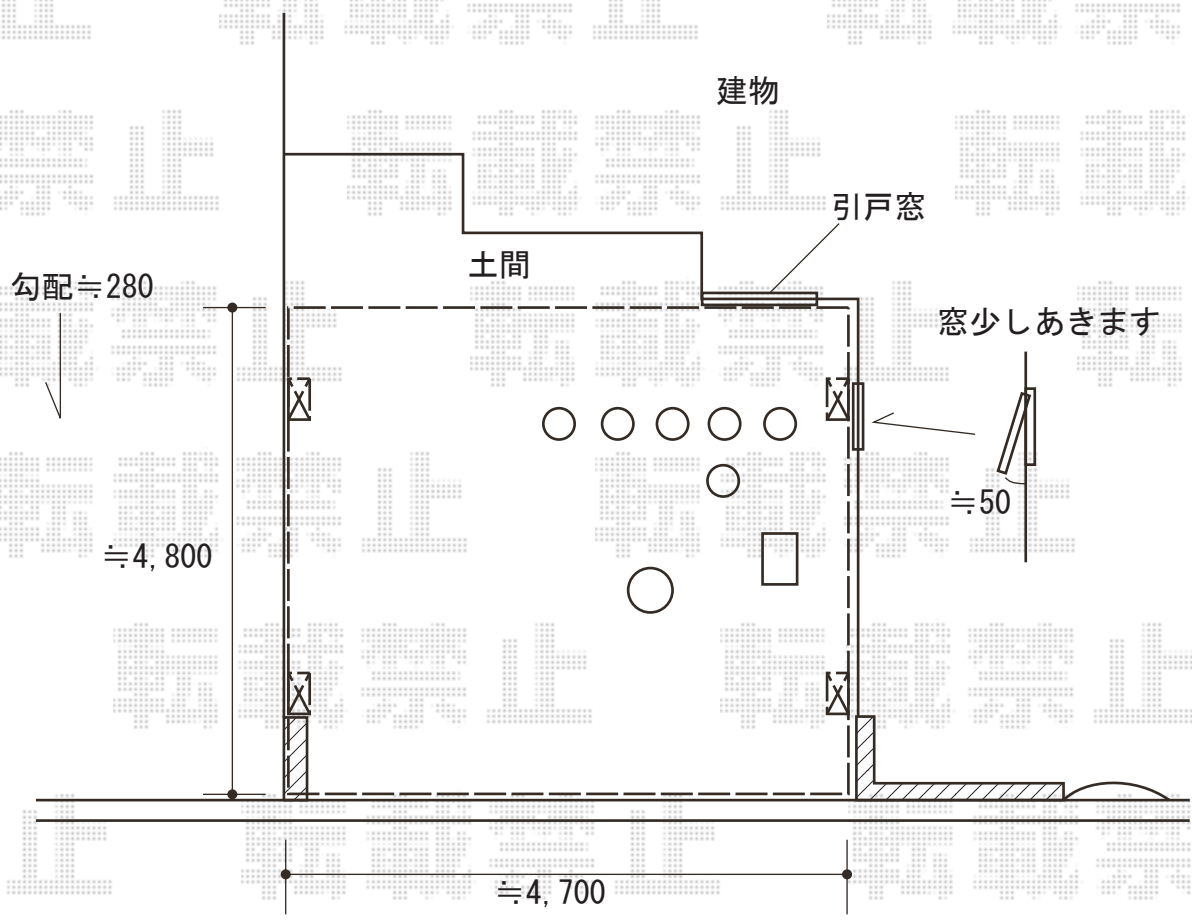

カーポート 施工概略図

YKK AP レイナツインポートグラン 積雪~20cm対応  
幅= 4,801mm  
奥行= 5,052mm  
色: ブラウン  
屋根材: ポリカーボネート (スモークブラウン)  
柱仕様: 標準柱仕様 (有効高 約2,000mm) × 2  
柱仕様: ハイルーフ柱仕様 (有効高 約2,350mm) × 2

2019-1-574043	担当者	村上
---------------	-----	----