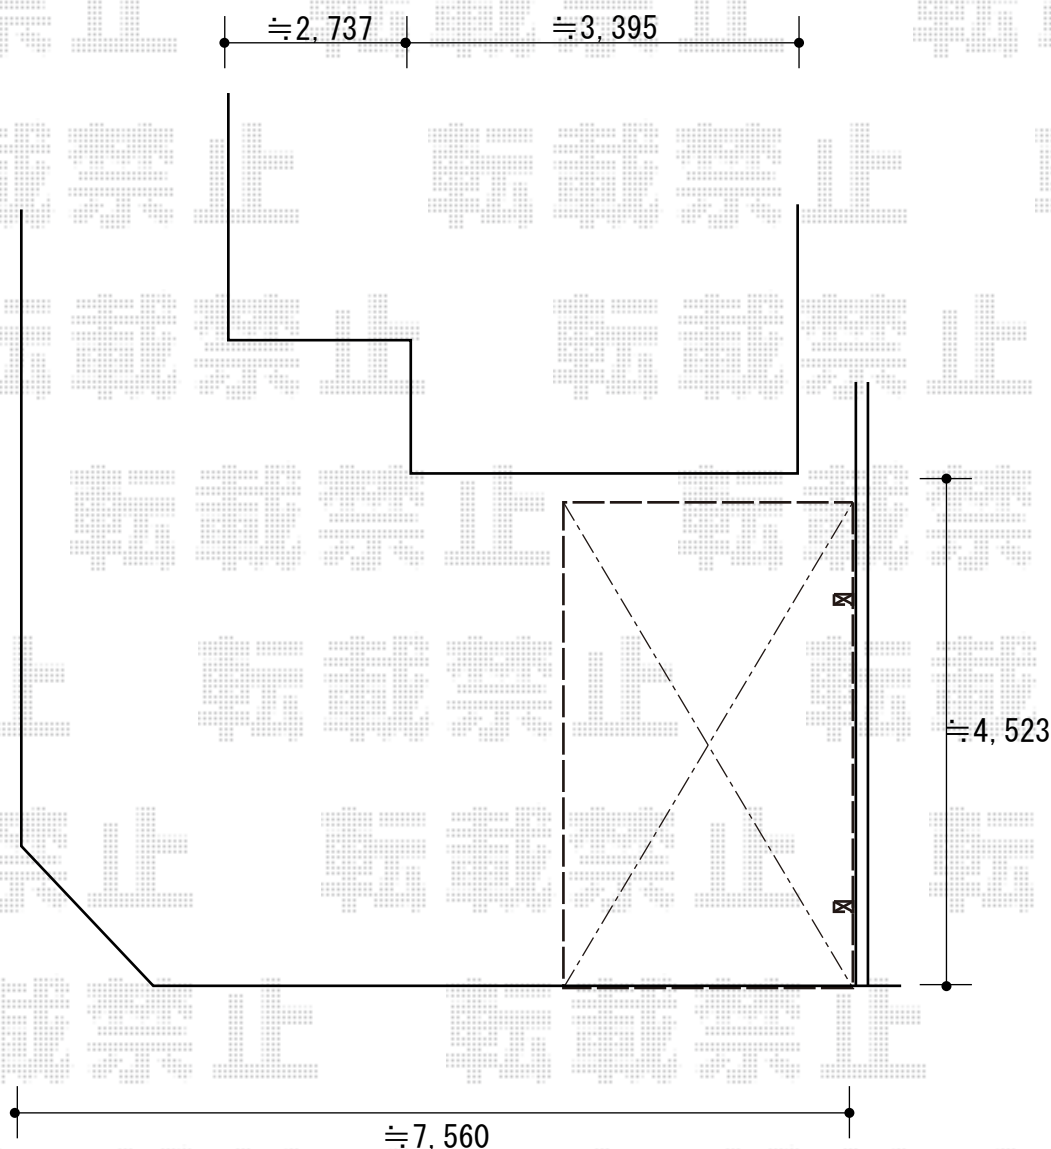

カーポート 施工概略図

イナバ物置 シンプリィー 一般型 1320×905×1903
間口= 1,320mm
奥行= 905mm
高さ= 1,903mm
色： ティンバーブラウン
屋根タイプ： 標準型
耐荷重タイプ： 一般型
棚タイプ： 全面棚タイプ
数量： 1台

YKK AP レイナポートグラン 積雪～20cm対応
幅= 2,700mm
奥行= 5,052mm
色： ブラウン
屋根材： 熱線遮断ポリカーボネート(クリアマット)
柱仕様： ハイルフ柱仕様 (有効高 約2,350mm)

YKK AP レイナポートグラン 着脱式サポート 標準・ハイルフ兼用
色： ブラウン
数量： 2本入り×1セット

2019-1-574101

担当者

伊野