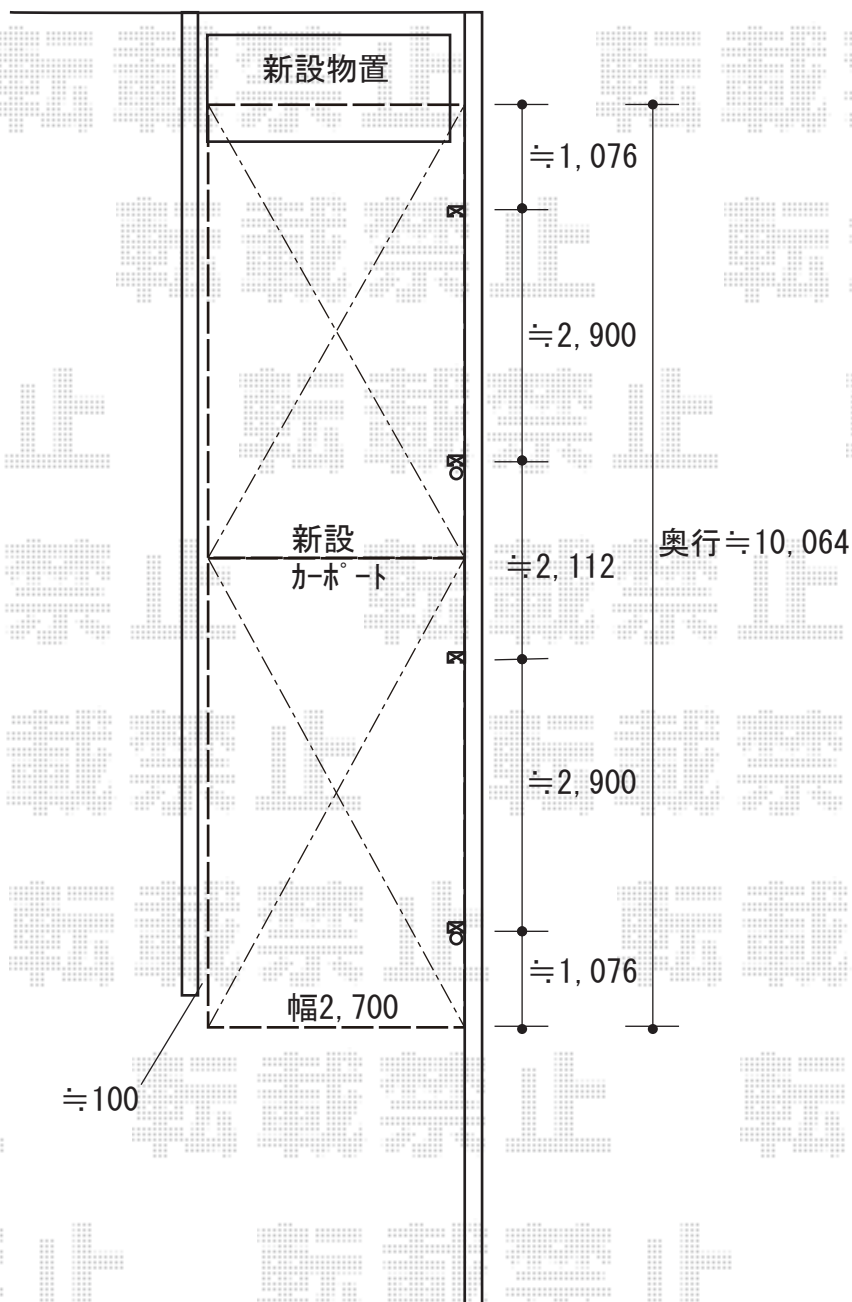

カーポート 物置 施工概略図

YKK AP レイナポートグラン 縦連棟 積雪~20cm対応
 幅= 2,700mm
 奥行= 10,064mm
 色： プラチナステン
 屋根材： 熱線遮断ポリカーボネート(クリアマット)
 柱仕様： ハイルーフ柱仕様 (有効高 約2,350mm)

ヨド物置 エルモ 一般型 2570×1170×2121
 間口= 2,570mm
 奥行= 1,170mm
 高さ= 2,121mm
 色： EG(エバーグリーン)
 屋根タイプ： 標準型
 耐荷重タイプ： 一般型
 棚タイプ： 標準棚タイプ
 数量： 1台