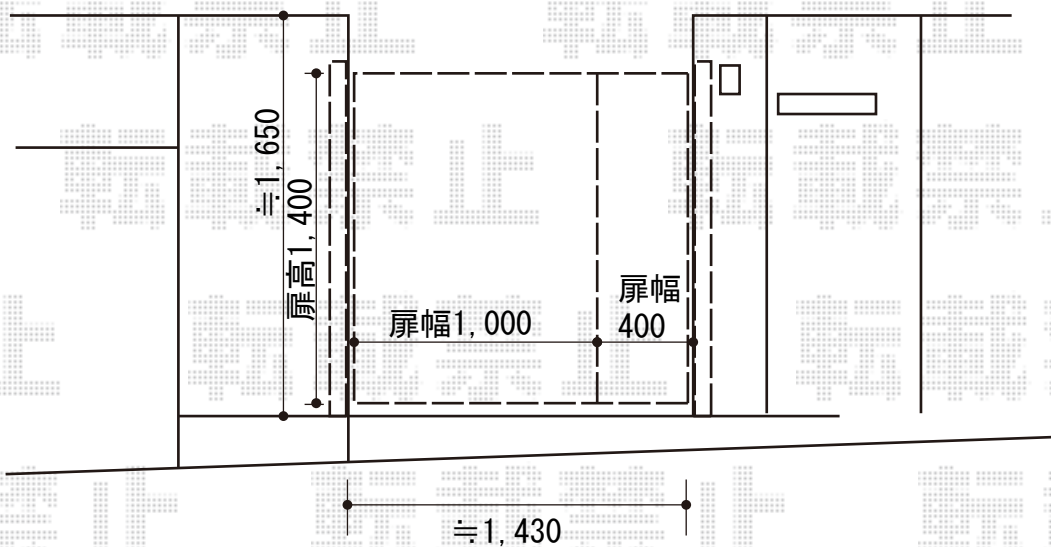

門扉 施工概略図

YKK AP ルシアス門扉BW02型 横スリット(木調框) 両開き親子 複合カラー 100角門柱使用
扉幅 = 400+1000mm
扉高 = 1,400mm
色 : スリット部 : カームブラック/パネル・戸当り : ショコラウォールナット
錠 : 親子専用プッシュプル錠5型
開き : 内開き
子扉 : 外観右側
親扉 : 外観左側

2019-1-574167

担当者

山崎