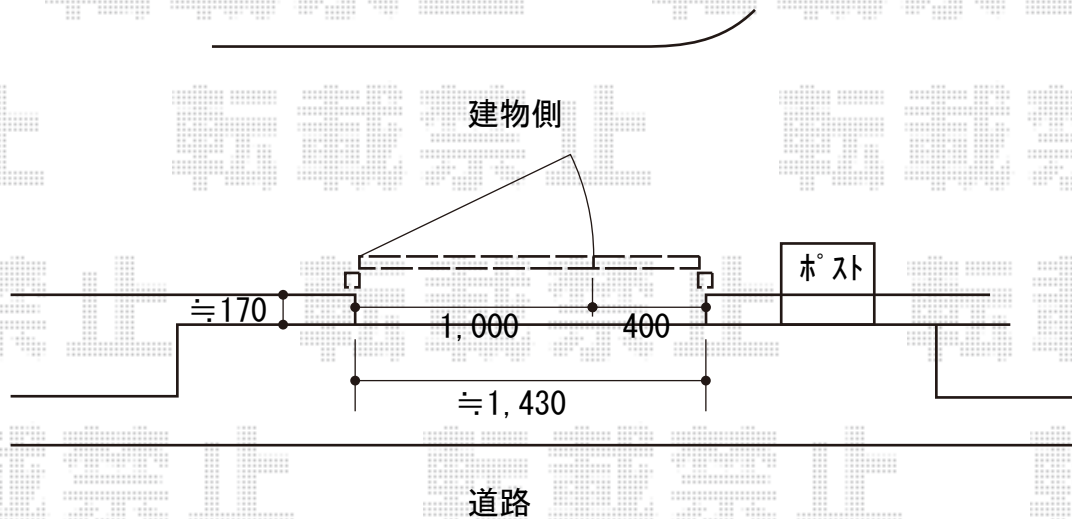

門扉 施工概略図

YKK AP ルシアス門扉BW02型 横スリット(木調框) 両開き親子 複合カラー 100角門柱使用
扉幅 = 400+1000mm
扉高 = 1,400mm
色 : スリット部 : カームブラック/パネル・戸当り : ショコラウォールナット
錠 : 親子専用プッシュプル錠5型
開き : 内開き
子扉 : 外観右側
親扉 : 外観左側

2019-1-574167

担当者

山崎