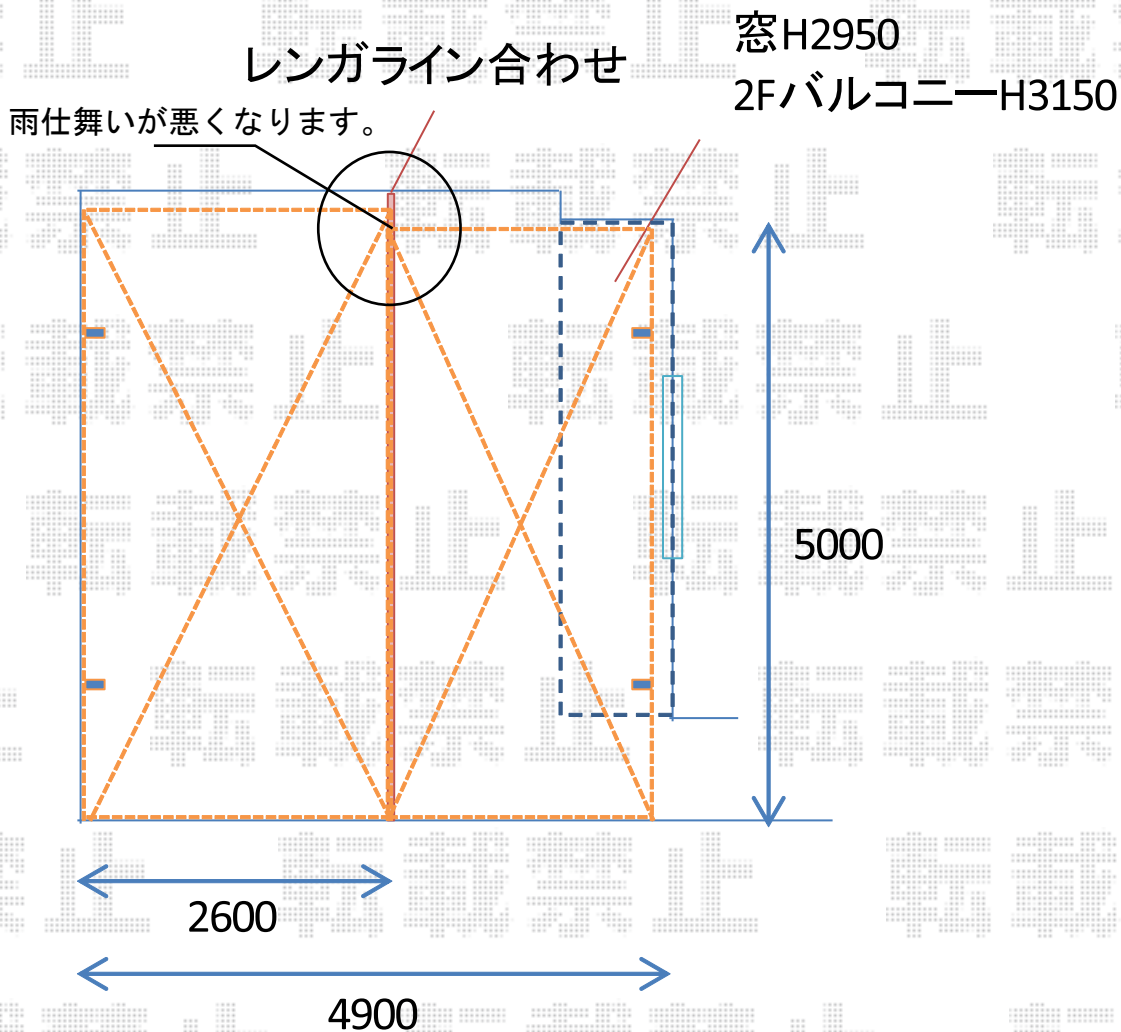

カーポート 施工概略図

YKK AP レイナポートグラン M合掌 積雪~20cm対応
幅= 4,964mm (24・25)
奥行= 5,052mm
色: プラチナステン
屋根材: 熱線遮断ポリカーボネート(クリアマット)
柱仕様: ハイロング柱仕様(有効高 約2,800mm)

2019-1-574181

担当者

木挽