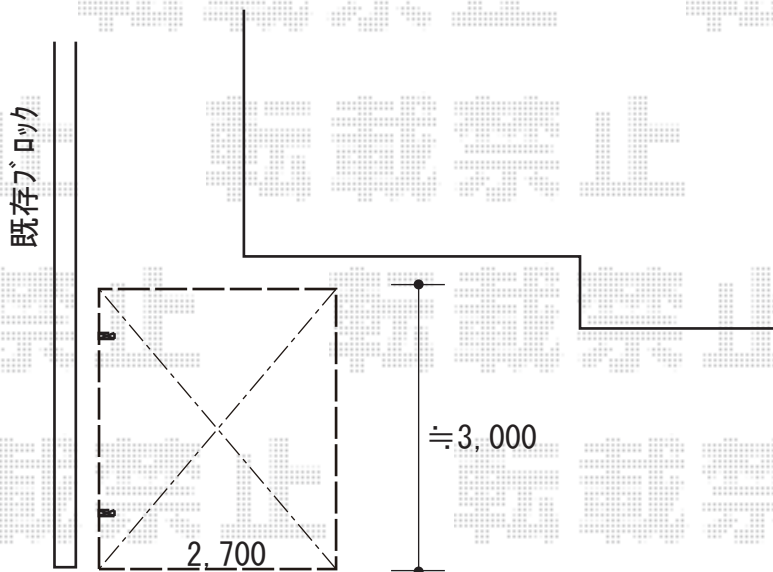

カーポート 施工概略図

LIXIL ネスカR (ラウンドスタイル) 積雪~20cm対応

幅= 2,701mm

奥行= 4,980mm

色: シャイングレー

屋根材: 熱線吸収ポリカーボネート (クリアマットS・すりガラス調)

柱仕様: 標準柱仕様 (有効高 約2,200mm)

LIXIL ネスカR 物干しセット 標準2本入×1セット

色: シャイングレー

2019-10-658925

担当者

新西