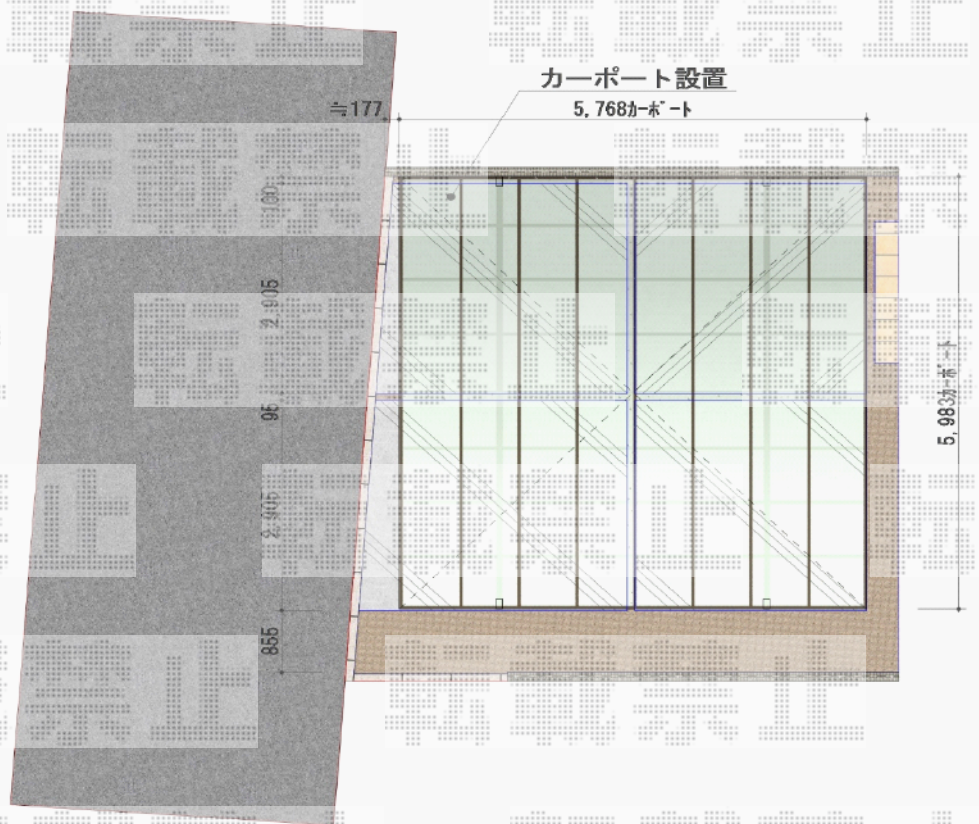

カーポート 施工概略図

YKK AP 【1】 レイナツインポートグラン 積雪～20cm対応  
幅= 5,983mm  
奥行= 5,768mm  
色： ブラウン  
屋根材： 熱線遮断ポリカーボネート(クリアマット)  
柱仕様： ハイーフ柱仕様(有効高 約2,350mm)

2019-10-659045

担当者

伊野

エクスショップ

現場状況や作図制限により概略図の内容と多少の違いが生じることがございます。  
施工時は、現場優先とさせて頂きたく思いますので、お立会い頂き、最終のご指示のほど、何卒、宜しくお願い致します。