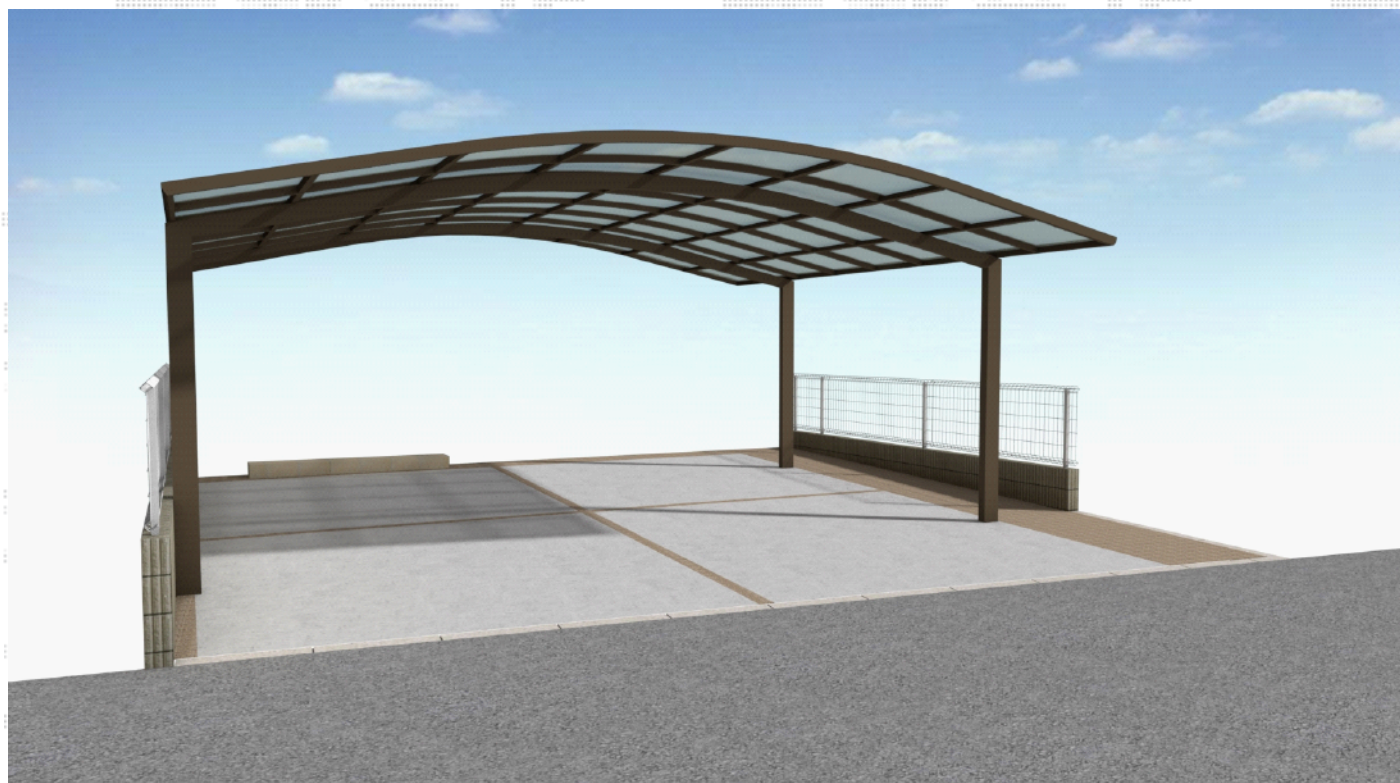

カーポート 施工概略図

YKK AP 【1】 レイナツインポートグラン 積雪～20cm対応  
幅= 5,983mm  
奥行= 5,768mm  
色： ブラウン  
屋根材： 熱線遮断ポリカーボネート(クリアマット)  
柱仕様： ハイーフ柱仕様(有効高 約2,350mm)

2019-10-659045

担当者

伊野

エクスショップ

現場状況や作図制限により概略図の内容と多少の違いが生じることがございます。  
施工時は、現場優先とさせて頂きたく思いますので、お立会い頂き、最終のご指示のほど、何卒、宜しくお願い致します。