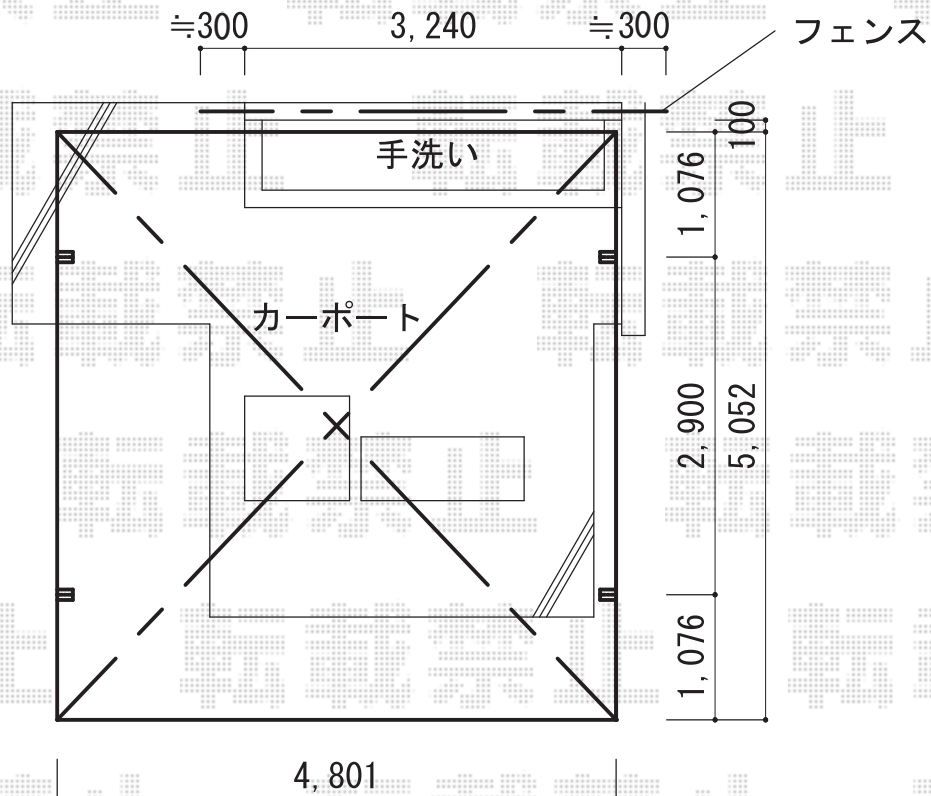

フェンス・カーポート 施工概略図

Value Select ミエーネフェンス 目隠しルーバータイプ 自由柱施工
本体1枚 (W×H) = T60 (1,975mm×520mm) × 2枚
自由柱: T60 × 3本
端部キャップ: × 1セット
色: ノーブルステン

Value Select プレシオスポート ワイド 積雪~20cm対応
幅= 4,801mm
奥行= 5,052mm
色: チャコールブラック
屋根材: 熱線遮断ポリカーボネート (スカイブルーマット調)
柱仕様: ハイルフ柱仕様 (有効高 約2,250mm)

Value Select プレシオスポートワイド 水平式物干し 標準 2本入り×1セット
色: チャコールブラック

2019-10-659051

担当者

内田