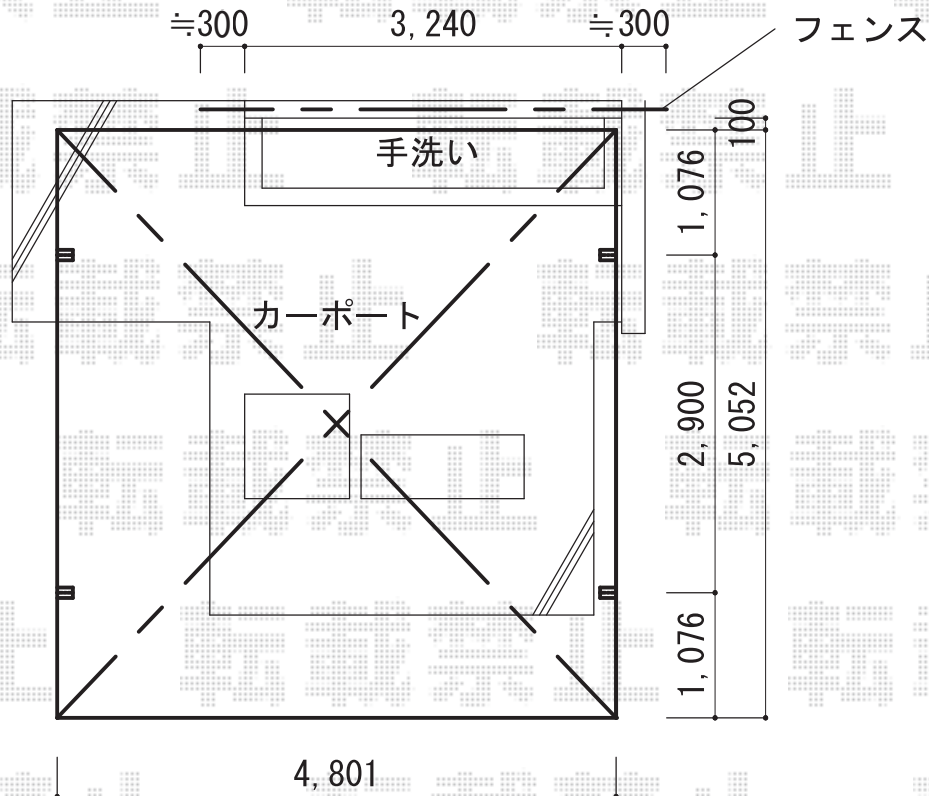

フェンス・カーポート 施工概略図

Value Select ミエーネフェンス 目隠しルーバータイプ 自由柱施工  
本体1枚 (W×H) = T60 (1,975mm×520mm) × 2枚  
自由柱: T60 × 3本  
端部キャップ: × 1セット  
色: ノーブルステン

Value Select プレシオスポート ワイド 積雪~20cm対応  
幅= 4,801mm  
奥行= 5,052mm  
色: チャコールブラック  
屋根材: 熱線遮断ポリカーボネート (スカイブルーマット調)  
柱仕様: ハイルフ柱仕様 (有効高 約2,250mm)

Value Select プレシオスポートワイド 水平式物干し 標準 2本入り×1セット  
色: チャコールブラック

2019-10-659051

担当者

内田