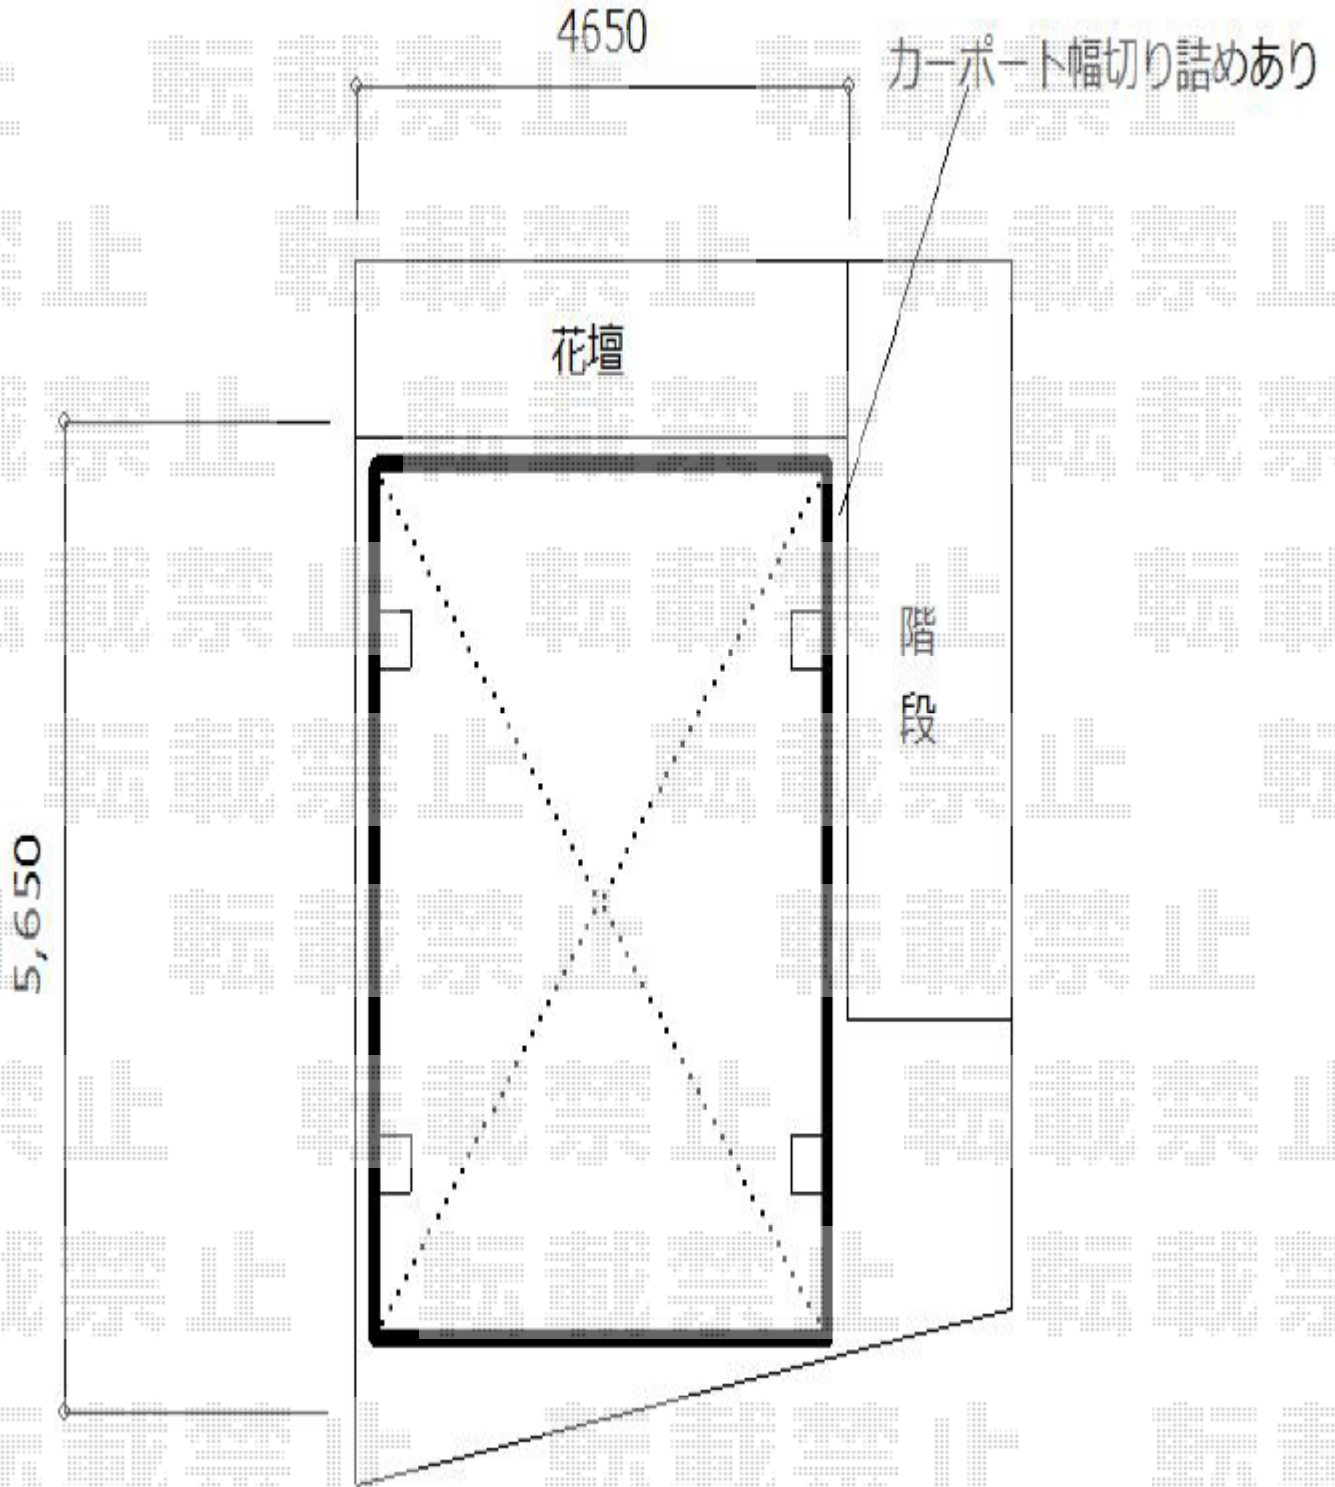

カーポート 施工概略図

LIXIL(トステム) テリオスポートIII 1500 2台用 角柱4本柱 積雪~50cm対応
幅= 5,484mm
奥行= 5,453mm
色: ブラック
屋根材: スチール折板(ペフ無/t0.6) × 9枚※価格別途
柱仕様: ロング柱25仕様(有効高 約2,500mm)
横材: 無

2019-10-659074

担当者

伊野