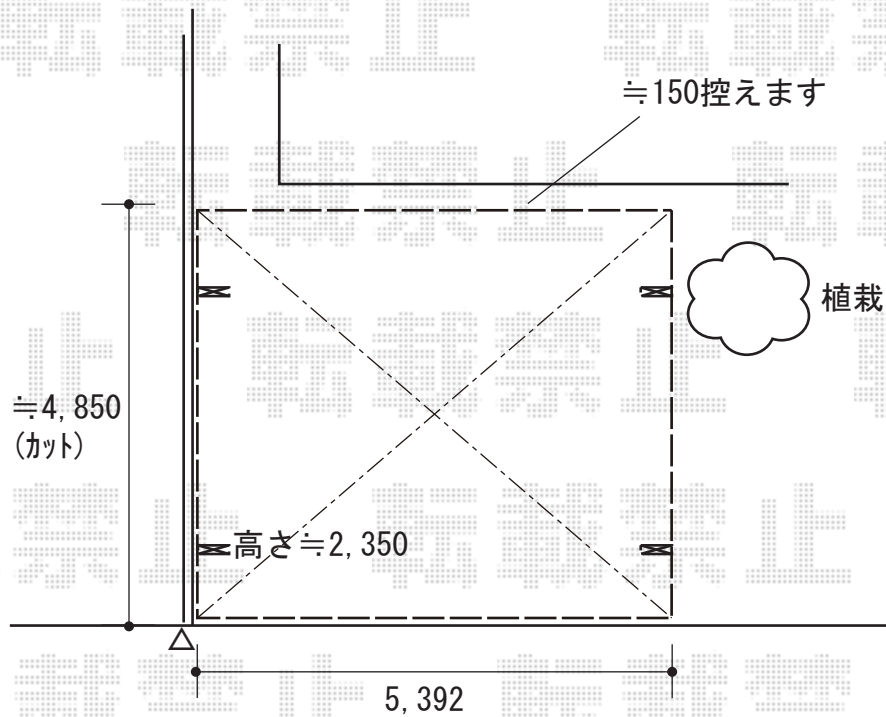

カーポート 施工概略図

YKK AP レイナツインポートグラン 積雪~20cm対応  
幅= 5,392mm  
奥行= 5,052mm  
色： プラチナステン  
屋根材： 熱線遮断ポリカーボネート(クリアマット)  
柱仕様： ハイーフ柱仕様 (有効高 約2,350mm)

2019-10-659184

担当者

伊野