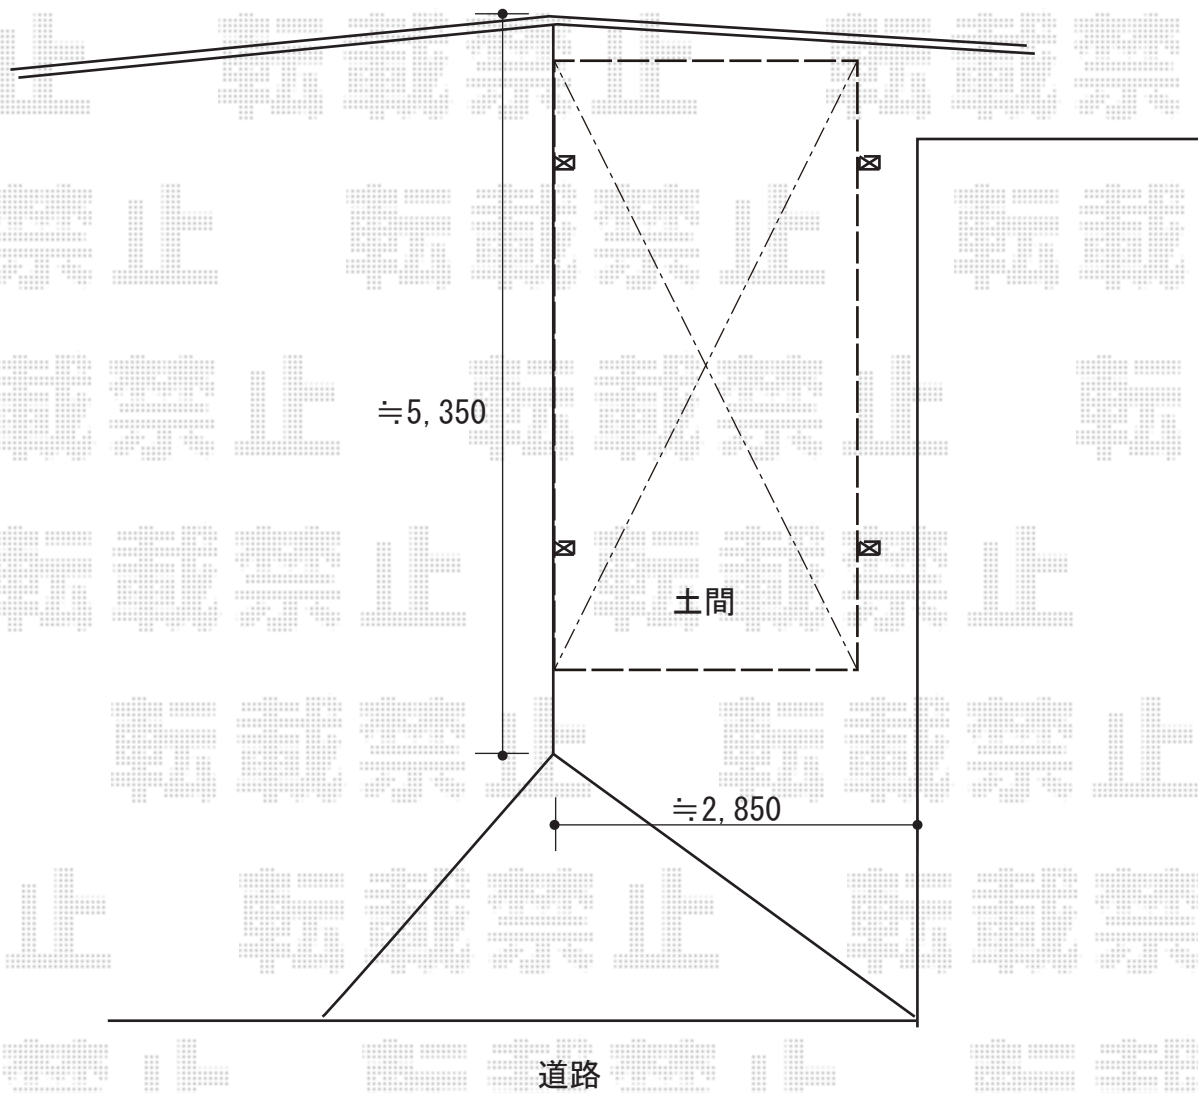

カーポート 施工概略図

Value Select ソリッドポート 積雪~20cm対応

幅= 2,393mm

奥行= 5,028mm

色： オータムブラウン

屋根材： 熱線吸収ポリカーボネート（クリアマットS・すりガラス調）

柱仕様： ロング柱仕様（有効高 約2,200mm）

Value Select ソリッドポート 着脱式サポート柱

色： オータムブラウン

数量 2本入り×1セット

2019-10-659187

担当者

木挽