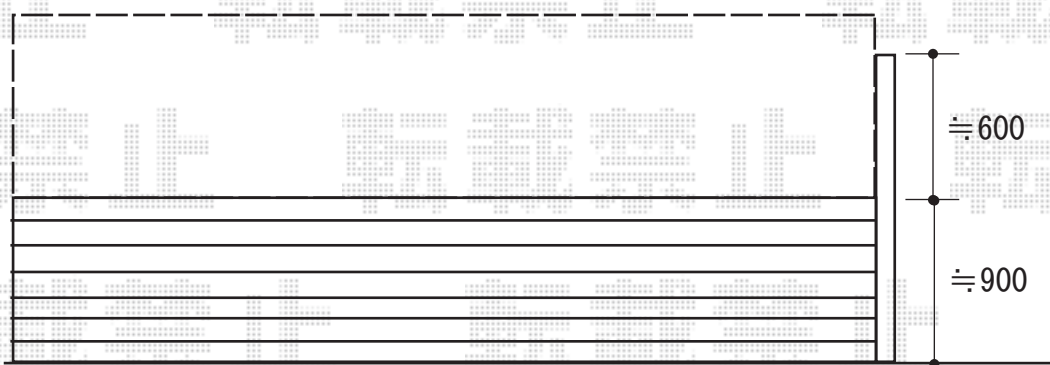

フェンス 施工概略図

Value Select ミエーネフェンス 目隠しルーバータイプ 自由柱施工
本体1枚 (W×H) = T80 (1,975×720mm) × 4枚
自由柱: T80 × 5本
端部キャップ: × 1セット
色: グレースブラウン

2019-10-659208

担当者

増本