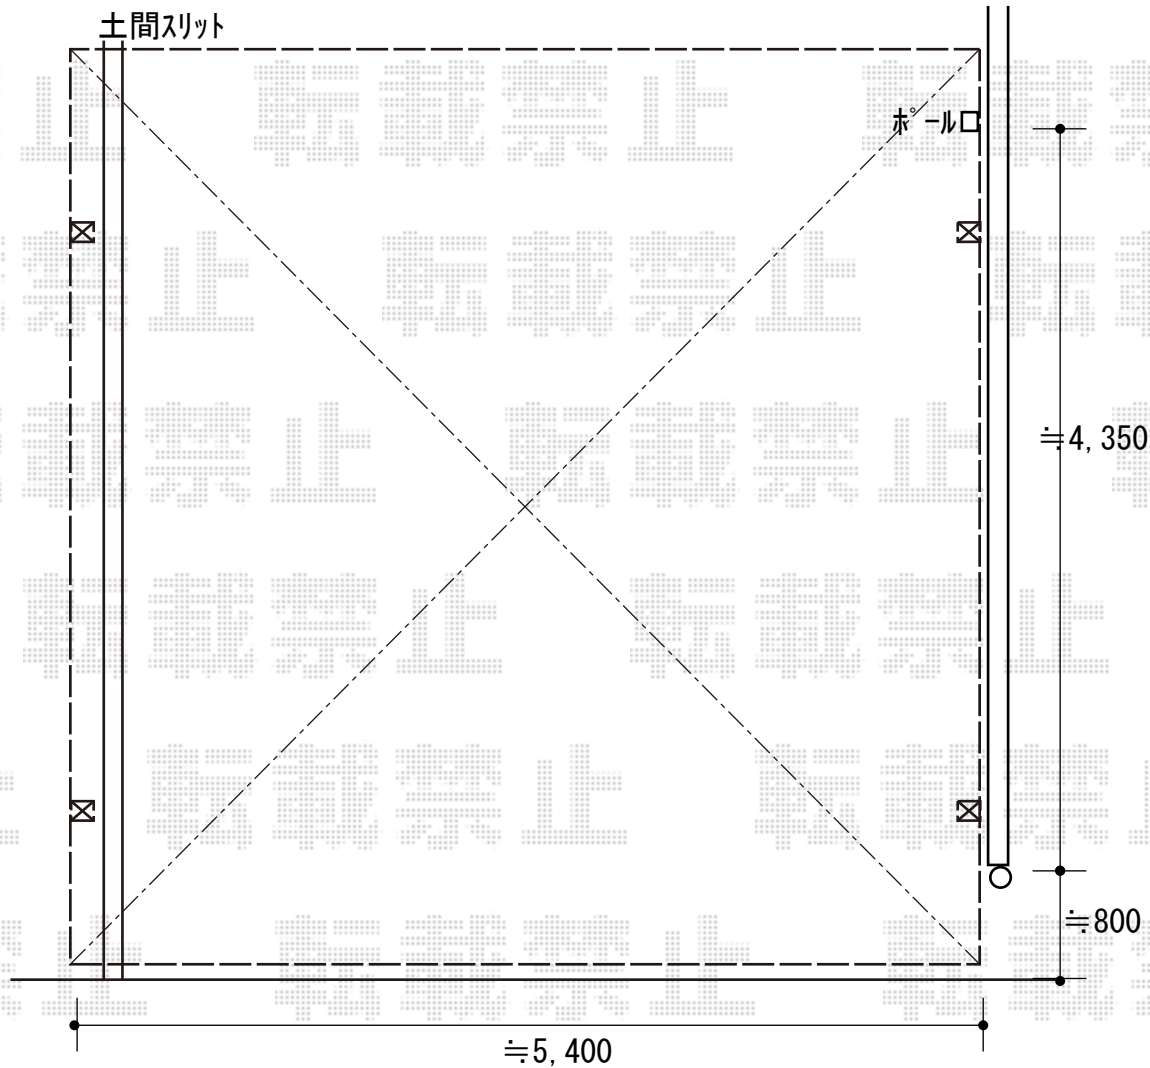

カーポート 施工概略図

LIXIL(トステム) テリオスポート III 900 2台用 角柱4本柱 積雪~30cm 対応
幅 = 5,484mm
奥行 = 5,453mm
色 : ナチュラルシルバー
屋根材 : スチール折板 (ガルバ素地 / ペフ無 / t 0.6mm) × 9 枚※価格別途
柱仕様 : ロング柱 25 仕様 (有効高 約 2,500mm)
横材 : 無し

2019-10-659238