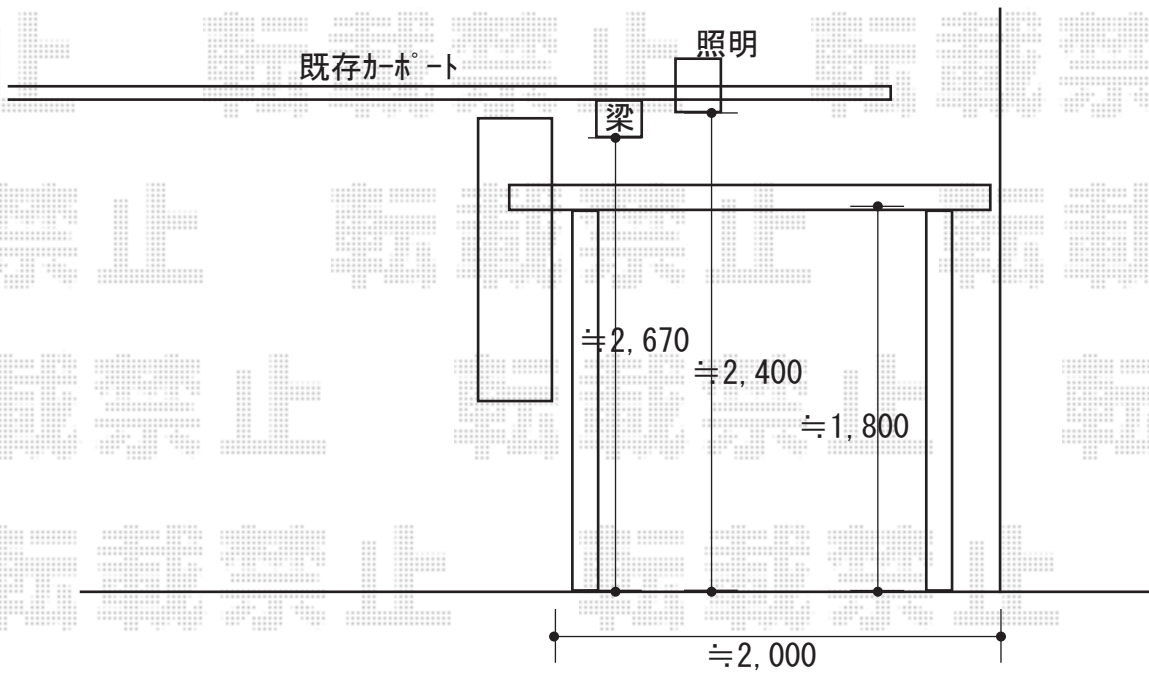

サイクルポート 施工概略図

LIXIL ネスカRミニ (ラウンドスタイル) 積雪~20cm対応
 幅= 1,801mm
 奥行= 2156mm(3台~5台用)
 色: オータムブラウン
 屋根材: 【仮】熱線吸収ポリカーボネート (クリアマットS・すりガラス調)
 柱仕様: 標準柱仕様 (有効高 約1,900mm)

2019-10-659239

担当者

伊野