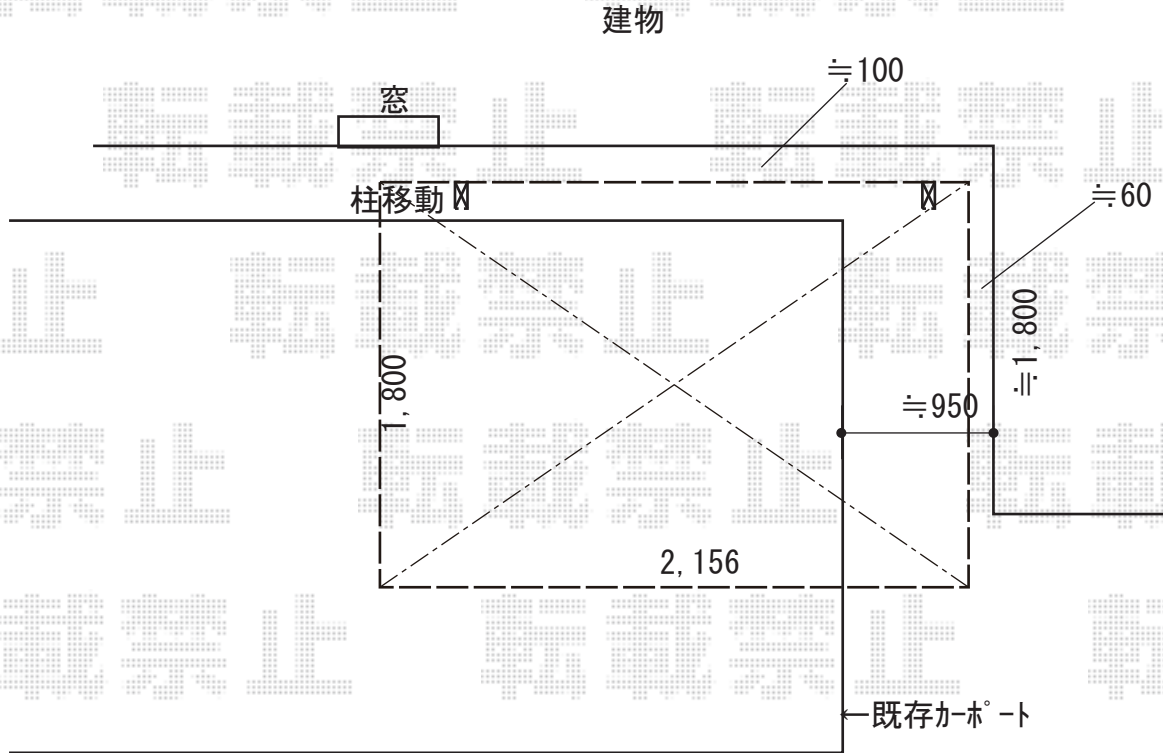

サイクルポート 施工概略図

LIXIL ネスカRミニ (ラウンドスタイル) 積雪~20cm対応
 幅= 1,801mm
 奥行= 2156mm(3台~5台用)
 色: オータムブラウン
 屋根材: 【仮】熱線吸収ポリカーボネート (クリアマットS・すりガラス調)
 柱仕様: 標準柱仕様 (有効高 約1,900mm)

2019-10-659239

担当者

伊野