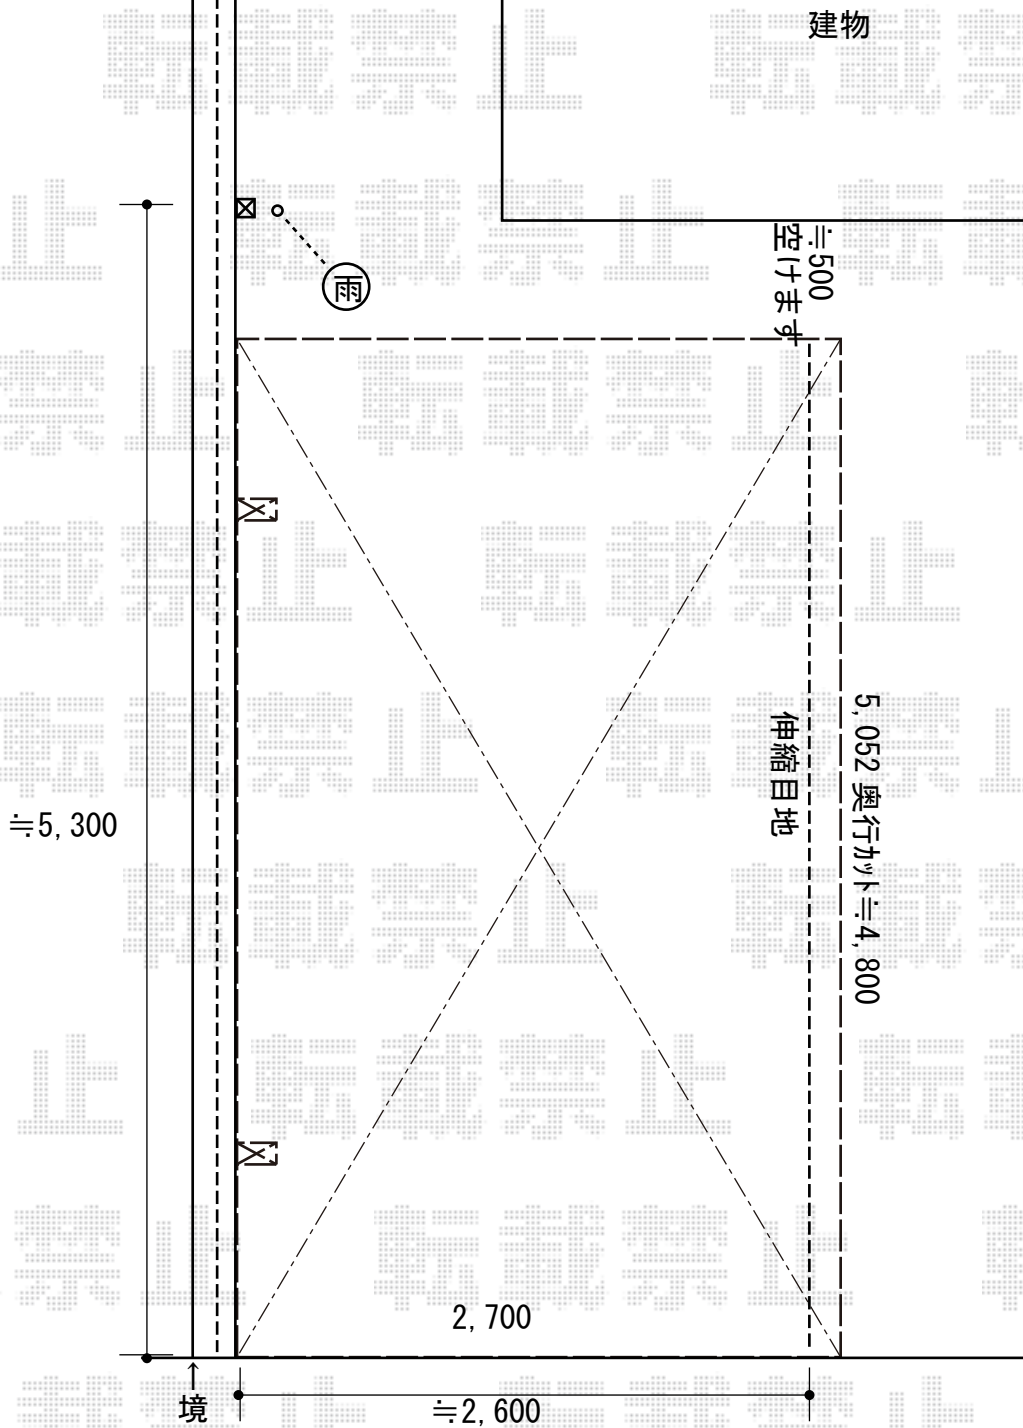

カーポート 施工概略図

Value Select プレシオスポート 積雪～20cm 対応

幅 = 2,700mm

奥行 = 5,052mm

色 : チャコールブラック

屋根材 : ポリカーボネート (ガラスマット)

柱仕様 : ハイルフ柱仕様 (有効高 約 2,250mm)

2019-10-659266

担当者

新西